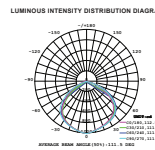

Model	SKU	Watts	Lumen	Box Qty
<u>VT-30-W</u>	403 | 3000K WARM WHITE	30w	2400	10 pcs
	404 | 4000K DAY WHITE			
	405 | 6400K WHITE			
<u>VT-30-W-N</u>	21403 | 3000K WARM WHITE	30w	2340	10 pcs
	21404 | 4000K DAY WHITE