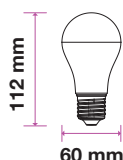

Model	SKU	Watts	EQUIV.W	Lumen	Box Qty
VT-1900	7240 - 2700K WARM WHITE 7241 - 4000K DAY WHITE 7242 - 6400K WHITE	9w	60w	806	20
VT-1900-N	217240 - 3000K WARM WHITE 217241 - 4000K DAY WHITE 217242 - 6500K WHITE	8.5W	60w	806	120