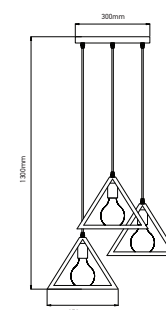

Concrete Table Lamp

Model: VT-7171
SKU: 3852
Material: Concrete
Dimension: 180×130×2000mm
Box Qty: 8

Geometric Series Gold Canopy

Model: VT-7161-CG
SKU: 3833
Material: Metal
Dimension: 225×225×1250mm
Box Qty: 10

Geometric Series Gold Canopy

Model: VT-7141-CG
SKU: 3831
Material: Metal
Dimension: 250×190×1250mm
Box Qty: 8

Geometric Series Black Canopy

Model: VT-7161-MB
SKU: 3834
Material: Metal
Dimension: 225×225×1250mm
Box Qty: 8

Geometric Series Black Canopy

Model: VT-7141-MB
SKU: 3832
Material: Metal
Dimension: 250×190×1250mm
Box Qty: 8

Geometric Series Black Canopy

Model: VT-7144
SKU: 3927
Material: Metal Finish
Dimension: 300×1300mm
Box Qty: 4