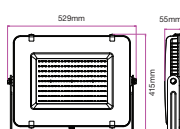

① METER WIRE

Model	SKU	Watts	Lumen	Box Qty
<u>VT-306-G</u>	795 | 4000K DAY WHITE 796 | 6400K WHITE	300w	36000	2 pcs
<u>VT-306-G-N</u>	21796 | 6500K WHITE	300w	34500	2 pcs