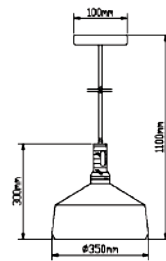

E14
HOLDER

Pendant Aluminium Shade Black

Model: VT-7100-B
SKU: 3921
Material: Plastic+Aluminium
Dimension: 180×100×1200mm
Box Qty: 12