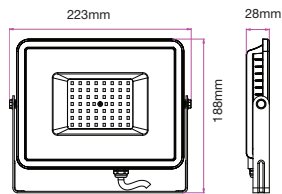

V-TAC®
INNOVATIVE LED LIGHTING

Model	SKU	Watts	Lumen	Box Qty
<u>VT-56-B</u>	760 | 4000K DAY WHITE 761 | 6400K WHITE	50w	6000	8 pcs
<u>VT-56-B-N</u>	21760 | 4000K DAY WHITE 21761 | 6500K WHITE	50w	5750	8 pcs