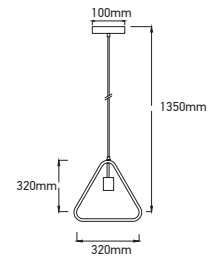

Geometric Series Black Canopy

Model: VT-7322-MB
SKU: 3836
Material: Metal
Dimension: 320×320×1350mm
Box Qty: 10