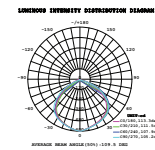

Model	SKU	Watts	Lumen	Box Qty
<u>VT-20-W</u>	442 | 3000K WARM WHITE	20w	1600	20 pcs
	443 | 4000K DAY WHITE			
	444 | 6400K WHITE			
<u>VT-20-W-N</u>	21442 | 3000K WARM WHITE	20w	1510	20 pcs