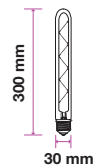

Model	SKU	Watts	EQUIV.W	Lumen	Box Qty
VT-2008	7144 - 2200K WARM WHITE	7w	60w	700	100
VT-2008-N	217144 - 2200K WARM WHITE	7w	60w	700	100