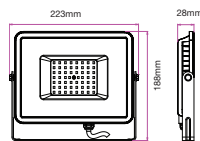

Model	SKU	Watts	Lumen	Box Qty
<u>VT-50-1-B</u>	20014 | 4000K DAY WHITE 951 | 6400K WHITE	50w	4000	8 pcs
<u>VT-50-1-B-N</u>	2120014 | 4000K DAY WHITE 21951 | 6500K WHITE	50w	4000	8 pcs