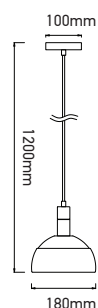

E14
HOLDER

**Pendant Aluminium
Shade Pink**

Model: VT-7100-P
SKU: **3923**
Material: Plastic+Aluminium
Dimension: 180×100×1200mm
Box Qty: 12

E14
HOLDER

**Pendant Aluminium
Shade Red**

Model: VT-7100-R
SKU: **3924**
Material: Plastic+Aluminium
Dimension: 180×100×1200mm
Box Qty: 12

E14
HOLDER

**Pendant Aluminium
Shade Blue**

Model: VT-7100-BL
SKU: **3925**
Material: Plastic+Aluminium
Dimension: 180×100×1200mm
Box Qty: 12

Metal Plate Rose Gold

Model: VT-7777-RG
SKU: **3751**
Material: Metal
Dimension: 300×90×1000mm
Box Qty: 20

Metal Plate Matt Gold

Model: VT-7777-MG
SKU: **3752**
Material: Metal
Dimension: 300×90×1000mm
Box Qty: 20

Prism Blue Pendant

Model: VT-7310-B
SKU: **3946**
Material: Metal
Dimension: 310×190mm
Box Qty: 4