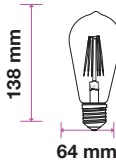

Model	SKU	Watts	EQUIV.W	Lumen	Box Qty
VT-1964	4361 - 2200 WARM WHITE	4W	40w	350	50
VT-1964-N	214361 - 2200 WARM WHITE	4W	40w	350	100