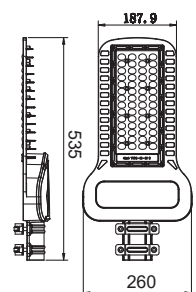

Model	SKU	Watts	Lumen	Box Qty
<u>VT-104ST</u>	960 | 4000K DAY WHITE 961 | 6400K WHITE	100w	12000	2 pcs
<u>VT-104ST-N</u>	21960 | 4000K DAY WHITE 21961 | 6500K WHITE	100w	13500	2 pcs