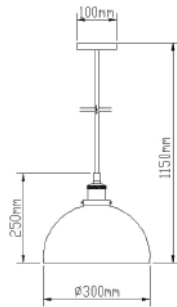

Transparent Glass Pendant

Model: VT-7220-T
SKU: 3727
Material: Glass+Metal
Dimension: 220×280×1150mm
Box Qty: 8