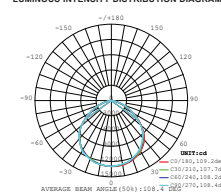

LUMINOUS INTENSITY DISTRIBUTION DIAGRAM

Model	SKU	Watts	Lumen	Box Qty
<u>VT-306-B</u>	791 | 4000K DAY WHITE	300w	36000	2 pcs
	792 | 6400K WHITE			
<u>VT-306-B-N</u>	21791 | 4000K DAY WHITE	300w	34500	2 pcs
	21792 | 6500K WHITE