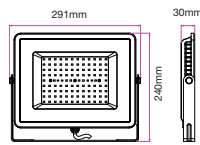

Model	SKU	Watts	Lumen	Box Qty
VT-100-B	412 | 3000K WARM WHITE	100w	8000	4 pcs
	413 | 4000K DAY WHITE			
	414 | 6400K WHITE			
VT-100-B-N	21412 | 3000K WARM WHITE	100w	8200	4 pcs
	21413 | 4000K DAY WHITE			
	21414 | 6400K WHITE