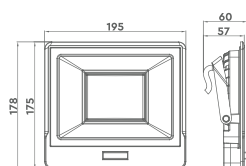

Model	SKU	Watts	Lumen	Box Qty
<u>VT-158S-1-B</u>	20289 | 3000K WARM WHITE 20290 | 4000K DAY WHITE 20291 | 6500K WHITE	50w	4000	10 pcs