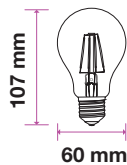

Model	SKU	Watts	EQUIV.W	Lumen	Box Qty
<u>VT-1887-N</u>	214272 - 3000K WARM WHITE 214303 - 4000K DAY WHITE	6w	30w	600	100