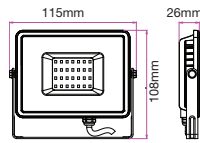

Model	SKU	Watts	Lumen	Box Qty
<u>VT-10-1-B</u>	947 | 6400K WHITE	10w	800	20 pcs
<u>VT-10-1-B-N</u>	21947 | 6500K WHITE	10w	735	20 pcs