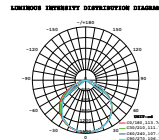

Model	SKU	Watts	Lumen	Box Qty
VT-50-G	463 | 3000K WARM WHITE	50w	4000	8 pcs
	464 | 4000K DAY WHITE			
	465 | 6400K WHITE			
VT-50-G-N	21464 | 4000K DAY WHITE	50w	4000	8 pcs