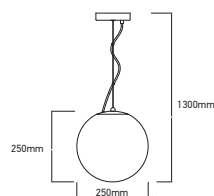

E14
HOLDER

Pendant Holder Bottle E14

Model: VT-7558-R
SKU: 3769
Material: Glass
Dimension: 72×280×1150mm
Box Qty: 25