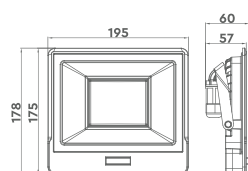

Model	SKU	Watts	Lumen	Box Qty
<u>VT-158S-W</u>	20277 | 3000K WARM WHITE	50w	4000	10 pcs
	20278 | 4000K DAY WHITE			
	20279 | 6500K WHITE