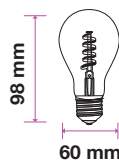

Model	SKU	Watts	EQUIV.W	Lumen	Box Qty
VT-2154	7335 - 2200K WARM WHITE	4w	40w	250	50
VT-2154-N	217335 - 1800K WARM WHITE	4w	40w	220	100