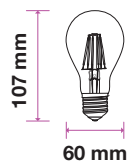

Model	SKU	Watts	EQUIV.W	Lumen	Box Qty
VT-2047C	71811 - 2700K WARM WHITE	7w	60w	840	50