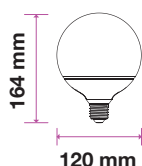

Model	SKU	Watts	EQUIV.W	Lumen	Box Qty
VT-1884D	7194 - 4000K DAY WHITE	13w	75w	1055	12
	7195 - 6000K WHITE