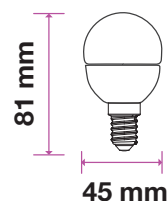

Model	SKU	Watts	EQUIV.W	Lumen	Box Qty
VT-270	863 | 3000K WARM WHITE	7w	45w	600	200
	864 | 4000K DAY WHITE				
	865 | 6400K WHITE