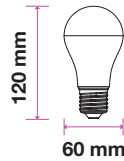

Model	SKU	Watts	EQUIV.W	Lumen	Box Qty
<u>VT-2111</u>	7297 - 2700K WARM WHITE	11w	75w	1055	25