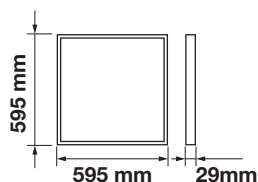

**EASY ACCESS FOR
COLOR CHANGING
WITH BUTTON**

Model	SKU	Watts	Lumen	Size	Box Qty
<u>VT-6240</u>	66051 - 3IN1	40w Single pack	3200	595×595×29mm	6
<u>VT-6240-6</u>	6605 - 3IN1	40w 6 pcs pack	3200	595×595×29mm	6