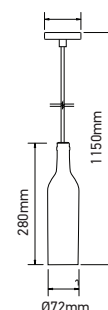

Vintage Metal Pulley

Model: VT-7201
SKU: 3845
Material: Metal
Dimension: 220×140×600-1600mm
Box Qty: 8

E14
HOLDER

Pendant Holder Bottle E14

Model: VT-7558-GN
SKU: 3767
Material: Glass
Dimension: 72×280×1150mm
Box Qty: 25

Pendant Hemp Rope

Model: VT-7118
SKU: 3754
Material: Rope
Dimension: 45×57×1500mm
Box Qty: 12

E14
HOLDER

Pendant Holder Bottle E14

Model: VT-7558-BL
SKU: 3768
Material: Glass
Dimension: 72×280×1150mm
Box Qty: 25

Globe Chrome Canopy

Model: VT-7251
SKU: 3839
Material: Acrylic Glass
Dimension: 250×250×1300mm
Box Qty: 4

E14
HOLDER

Pendant Holder Bottle E14

Model: VT-7558-R
SKU: 3769
Material: Glass
Dimension: 72×280×1150mm
Box Qty: 25