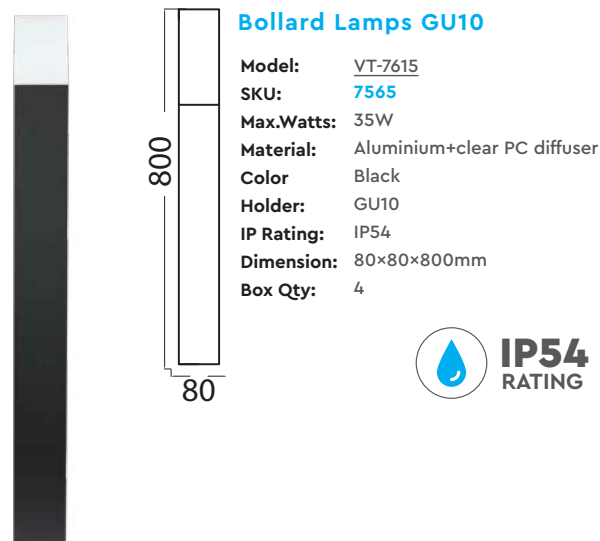

Bollard Lamps GU10