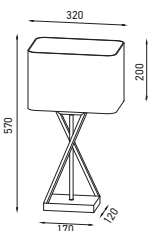

Designer Table Lamp

Model: VT-7712
SKU: 40381
Max.Watts: Max 60W
Material: Fabric+Metal
Color: Ivory+Black
Holder: E27
IP Rating: IP20
Dimension: 320×200×570mm
Box Qty: 1

Designer Table Lamp

Model: VT-7713
SKU: 40391
Max.Watts: Max 60W
Material: Fabric+Metal
Color: Ivory+Black
Holder: E27
IP Rating: IP20
Dimension: 300×180×550mm
Box Qty: 1