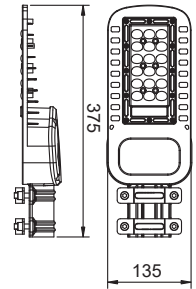

Model	SKU	Watts	Lumen	Box Qty
<u>VT-34ST</u>	956 | 4000K DAY WHITE 957 | 6400K WHITE	30w	3600	4 pcs
<u>VT-34ST-N</u>	21956 | 4000K DAY WHITE 21957 | 6500K WHITE	30w	4050	4 pcs