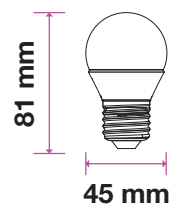

Model	SKU	Watts	EQUIV.W	Lumen	Box Qty
<u>VT-246</u>	174 3000K WARM WHITE	5.5w	40w	470	200
	175 4000K DAY WHITE				
	176 6400K WHITE				

- E27 Base
- G45 Shape
- AC:220~240V,50Hz
- PF: >0.5
- CRI: >80
- 180° Beam Angle
- 30,000-hour Lifespan