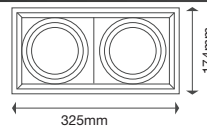

Fitting & Accessories

Model No: VT-7222-B   **Color:** Black
SKU: **3582**   **Dimension:** 325×174 mm
Base: 2XAR111   **Cutting Size:** 167×305mm.
Material: Aluminium   **Box Qty:** 12