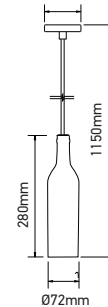

Globe Chrome Canopy

Model: VT-7251
SKU: 3839
Material: Acrylic Glass
Dimension: 250×250×1300mm
Box Qty: 4