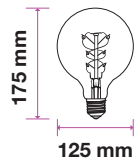

Model	SKU	Watts	EQUIV.W	Lumen	Box Qty
VT-2085	7216 - 2200K WARM WHITE	5w	30w	300	20
VT-2085-N	217216 - 1800K WARM WHITE	4.8w	30w	280	20