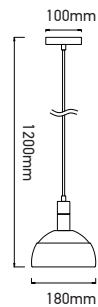

E14
HOLDER

**Pendant Aluminium
Shade Red**

Model: VT-7100-R
SKU: **3924**
Material: Plastic+Aluminium
Dimension: 180×100×1200mm
Box Qty: 12