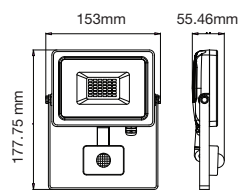

① METER WIRE

Model	SKU	Watts	Lumen	Box Qty
VT-10-S-B	436 | 3000K WARM WHITE	10w	800	20 pcs
	437 | 4000K DAY WHITE			
	438 | 6400K WHITE			

① METER WIRE

Model	SKU	Watts	Lumen	Box Qty
VT-20-S-B	451 | 3000K WARM WHITE	20w	1600	20 pcs
	452 | 4000K DAY WHITE			
	453 | 6400K WHITE			

① METER WIRE

Model	SKU	Watts	Lumen	Box Qty
VT-30-S-B	460 | 3000K WARM WHITE	30w	2400	20 pcs
	461 | 4000K DAY WHITE			
	462 | 6400K WHITE			

① METER WIRE

Model	SKU	Watts	Lumen	Box Qty
VT-50-S-B	469 | 3000K WARM WHITE	50w	4000	10 pcs
	470 | 4000K DAY WHITE			
	471 | 6400K WHITE