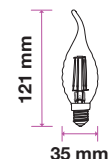

Model	SKU	Watts	EQUIV.W	Lumen	Box Qty
VT-1995D	4388 - 2700K WARM WHITE	4w	40w	320	100