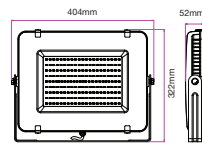

Model	SKU	Watts	Lumen	Box Qty
VT-150-G	481 | 3000K WARM WHITE	150w	12000	2 pcs
	482 | 4000K DAY WHITE			
	483 | 6400K WHITE