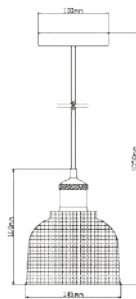

3D Glass Black Canopy

Model: VT-7152
SKU: 40111
Material: Glass
Dimension: 150×100×1020mm
Box Qty: 8

Amber Glass Pendant

Model: VT-7220-A
SKU: 3726
Material: Glass+Metal
Dimension: 220×280×1150mm
Box Qty: 8