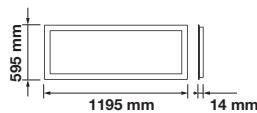

Model	SKU	Watts	Lumen	Size	Box Qty
VT-12045	6332 - 4000K DAY WHITE 6333 - 6400K WHITE	45w Single pack	5400	1195×595×14mm	2
VT-12045-N	216332 - 4000K DAY WHITE 216333 - 6400K WHITE	40w	5400	1195×295×12.5mm	2