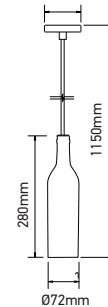

Pendant Hemp Rope

Model: VT-7118
SKU: 3754
Material: Rope
Dimension: 45×57×1500mm
Box Qty: 12