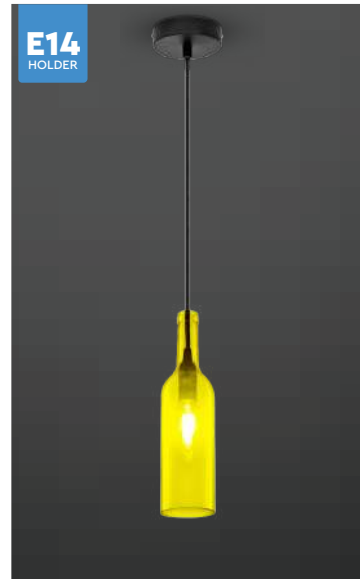

E14
HOLDER

Pendant Holder Bottle E14

Model: VT-7558-Y
SKU: 3773
Material: Glass
Dimension: 72×280×1150mm
Box Qty: 25