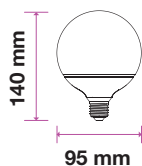

Model	SKU	Watts	EQUIV.W	Lumen	Box Qty
VT-1227	45691 - 4000K DAY WHITE	17w	95w	1300	40

LED Globe Bulb G95

- E27 Base
- G95 Shape
- AC:220-240V,50Hz
- 200° Beam Angle
- PF: >0.5
- CRI: >80

Model	SKU	Watts	EQUIV.W	Lumen	Box Qty
VT-1893	4276 - 3000K WARM WHITE	10w	60w	810	12
	4277 - 4000K DAY WHITE				
	4278 - 6400K WHITE				