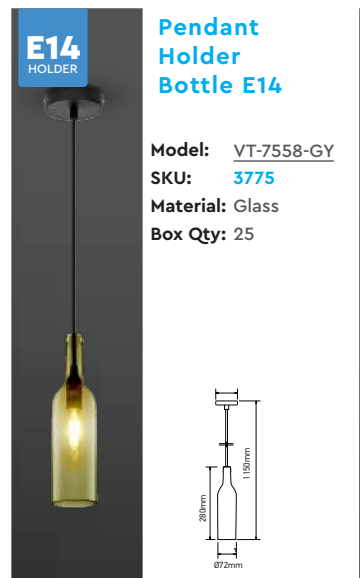

E14
HOLDER

Pendant Holder Bottle E14

Model: VT-7558-GY
SKU: 3775
Material: Glass
Box Qty: 25