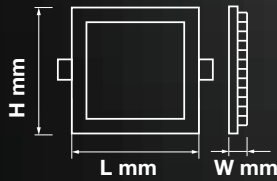

LED MINI PANELS | Premium Series-Square

- AC:85-265V,50/60Hz
- PF: >0.5
- CRI: >80
- 120° Beam Angle
- Life span:20,000-hour
- Body Type: Aluminium

Model	SKU	Watts	Lumen	Size	Cutting Size	Box Qty
<u>VT-307SQ</u>	6295 - 3000K WARM WHITE	3w Square	210	84×84×12mm	74×73mm	40
	6296 - 4000K DAY WHITE					
	6297 - 6400K WHITE					
<u>VT-307SQ-N</u>	216295 - 3000K WARM WHITE	3w Square	150	84×84×12mm	74×73mm	50
	216296 - 4000K DAY WHITE					
<u>VT-607SQ</u>	4863 - 3000K WARM WHITE	6w Square	420	120×120×12mm	110mm	40
	4864 - 4000K DAY WHITE					
	4865 - 6400K WHITE					
<u>VT-607SQ-N</u>	214865 - 6400K WHITE	6w Square	400	120×120×12mm	110mm	40
<u>VT-1207SQ</u>	4866 - 3000K WARM WHITE	12w Square	1000	170×170×12mm	155×155mm	20
	4867 - 4000K DAY WHITE					
	4868 - 6400K WHITE					
<u>VT-1207SQ-N</u>	214866 - 3000K WARM WHITE	12w Square	1000	170×170×12mm	155×155mm	20
	214867 - 4000K DAY WHITE					
	214868 - 6400K WHITE					
<u>VT-1807SQ</u>	4869 - 3000K WARM WHITE	18w Square	1500	225×225×12mm	205×205mm	20
	4870 - 4000K DAY WHITE					
	4871 - 6400K WHITE					
<u>VT-1807SQ-N</u>	214869 - 3000K WARM WHITE	18w Square	1500	225×225×12mm	205×205mm	20
	214870 - 4000K DAY WHITE					
	214871 - 6400K WHITE					
<u>VT-2407SQ</u>	4887 - 3000K WARM WHITE	24w Square	2000	300×300×12mm	280×280mm	10
	4888 - 4000K DAY WHITE					
	4889 - 6400K WHITE					
<u>VT-2407SQ-N</u>	214887 - 3000K WARM WHITE	24w Square	2200	300×300×12mm	280×280mm	10
	214889 - 6400K WHITE					
<u>VT-3107SQ</u>	6430 - 4000K DAY WHITE	36w Square	2400	300×300×12mm	280×280mm	10
	6431 - 6400K WHITE					
<u>VT-3107SQ-N</u>	216430 - 4000K DAY WHITE	36w Square	3100	300×300×12mm	280×280mm	10
	216431 - 6400K WHITE