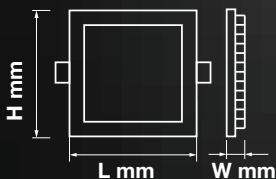

Model	SKU	Watts	Lumen	Size	Cutting Size	Box Qty
<u>VT-602G SQ</u>	4738 - 3000K WARM WHITE 6276 - 4000K DAY WHITE 4737 - 6400K WHITE	6w Square	420	100×100×35mm	75×75mm	40
<u>VT-1202G SQ</u>	4742 - 3000K WARM WHITE 6278 - 4000K DAY WHITE 4741 - 6400K WHITE	12w Square	840	160×160×40mm	120×120mm	20
<u>VT-1881G SQ</u>	4746 - 3000K WARM WHITE 6280 - 4000K DAY WHITE 4745 - 6400K WHITE	18w Square	1260	198×198×40mm	145×145mm	20