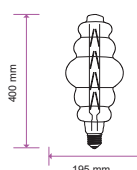

Model	SKU	Watts	EQUIV.W	Lumen	Box Qty
VT-2169-S	45671 - 2200K WARM WHITE	8w	NA	240	6