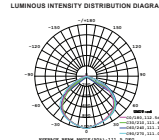

Model	SKU	Watts	Lumen	Box Qty
VT-30-G	454 | 3000K WARM WHITE	30w	2400	10 pcs
	455 | 4000K DAY WHITE			
	456 | 6400K WHITE