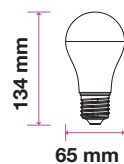

Model	SKU	Watts	EQUIV.W	Lumen	Box Qty
<u>VT-2015-E27</u>	4453 - 2700K WARM WHITE 4454 - 4000K DAY WHITE 4455 - 6400K WHITE	15w	90w	1350	100