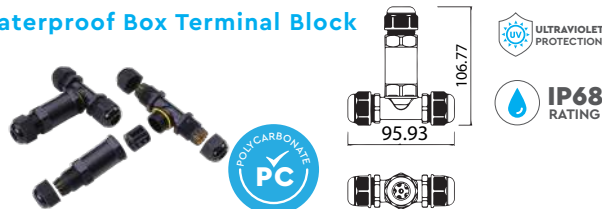

Waterproof Box Terminal Block

ULTRAVIOLET PROTECTION

IP68 RATING

Model No:	VT-869-B	Cable Diameter:	8-12mm
SKU:	5978	Ampere:	24A
Wire Range :	0.5~4mm²	Fire Retardant Level:	V2
Voltage:	AC:450V	Box Qty:	200