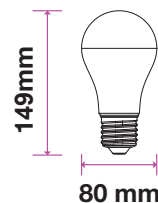

Model	SKU	Watts	EQUIV.W	Lumen	Box Qty
VT-298	126 | 3000K WARM WHITE	18w	125w	2000	100
	127 | 4000K DAY WHITE				
	128 | 6400K WHITE