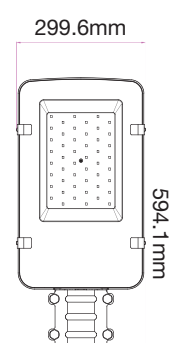

Model	SKU	Watts	Lumen	Box Qty
VT-150ST	531 | 4000K DAY WHITE	150w	18000	2 pcs
	532 | 6400K WHITE			
VT-150ST-N	21531 | 4000K DAY WHITE	150w	14100	2 pcs