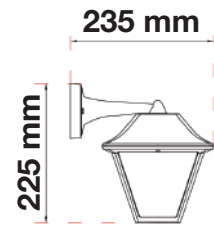

Model: [VT-843](#)
SKU: [8686](#)
Max.Watts: 60W
Material: Aluminium+Glass
Color: Black
Holder: E27
IP Rating: IP44
Dimension: 235×225mm
Box Qty: 10