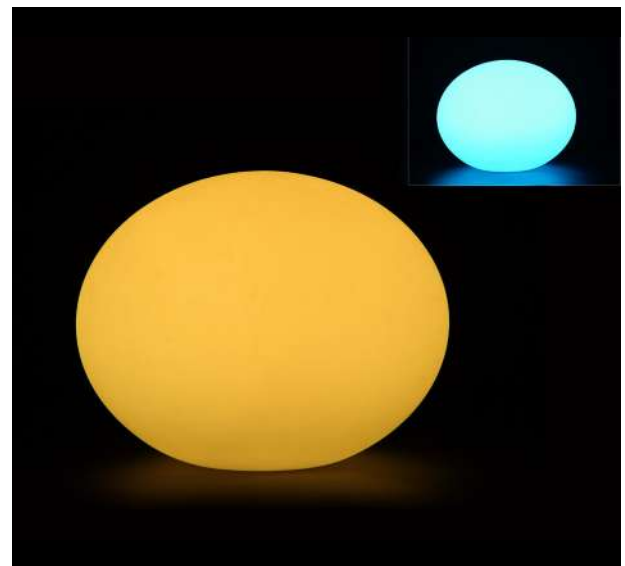

Model	SKU	Watts	Lumen
VT-7801	40141 - RGB	1w	18

Stone Light

- Lithium Battery 1000mAh
- IP Rating:IP67
- Dimension: 280×210×170mm
- Body Type: LLDPE
- Box Qty: 8