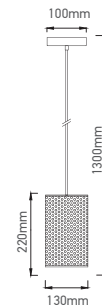

Can Shape White Pendant

Model: VT-7131-MW
SKU: **3826**
Material: Metal
Dimension: 130×250×1300mm
Box Qty: 10