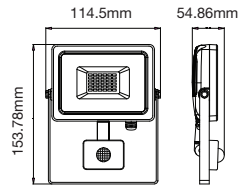

① METER WIRE

Model	SKU	Watts	Lumen	Box Qty
VT-10-S-B	436 | 3000K WARM WHITE	10w	800	20 pcs
	437 | 4000K DAY WHITE			
	438 | 6400K WHITE			

① METER WIRE

Model	SKU	Watts	Lumen	Box Qty
VT-20-S-B	451 | 3000K WARM WHITE	20w	1600	20 pcs
	452 | 4000K DAY WHITE			
	453 | 6400K WHITE			

① METER WIRE

Model	SKU	Watts	Lumen	Box Qty
VT-30-S-B	460 | 3000K WARM WHITE	30w	2400	20 pcs
	461 | 4000K DAY WHITE			
	462 | 6400K WHITE			

① METER WIRE

Model	SKU	Watts	Lumen	Box Qty
VT-50-S-B	469 | 3000K WARM WHITE	50w	4000	10 pcs
	470 | 4000K DAY WHITE			
	471 | 6400K WHITE