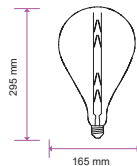

Model	SKU	Watts	EQUIV.W	Lumen	Box Qty
VT-2159	45641 - 2200K WARM WHITE	8w	NA	620	6