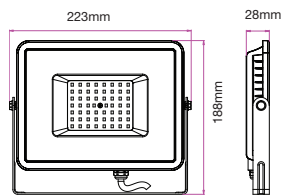

Model	SKU	Watts	Lumen	Box Qty
<u>VT-50-W</u>	409 | 3000K WARM WHITE	50w	4000	8 pcs
	410 | 4000K DAY WHITE			
	411 | 6400K WHITE			
<u>VT-50-W-N</u>	21409 | 3000K WARM WHITE	50w	4000	8 pcs
	21410 | 4000K DAY WHITE			
	21411 | 6500K WHITE			

① METER WIRE

Model	SKU	Watts	Lumen	Box Qty
<u>VT-50-1-W</u>	952 | 6400K WHITE	50w	4000	8 pcs

① METER WIRE

Model	SKU	Watts	Lumen	Box Qty
<u>VT-100-W</u>	415 | 3000K WARM WHITE	100w	8000	4 pcs
	416 | 4000K DAY WHITE			
	417 | 6400K WHITE			
<u>VT-100-W-N</u>	21415 | 3000K WARM WHITE	100w	8200	4 pcs
	21416 | 4000K DAY WHITE			
	21417 | 6500K WHITE