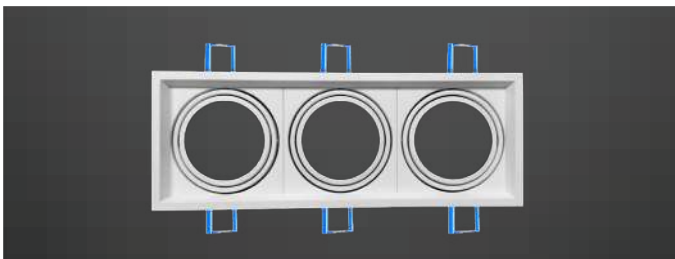

Fitting & Accessories

Model No: VT-7223-W   **Color:** White
SKU: **35771**   **Dimension:** 475×174mm
Base: 3XAR111   **Cutting Size:** 168×455mm
Material: Aluminium   **Box Qty:** 12