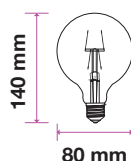

Amber Cover -Filament-Globe-E27

- E27 Base
- G80 Shape
- AC:220-240V,50/60Hz
- 300° Beam Angle
- PF: >0.4
- CRI: >80

Model	SKU	Watts	EQUIV.W	Lumen	Box Qty
VT-2004	7148 - 2200K WARM WHITE	4w	35w	400	100
VT-2004-N	217148 - 2200K WARM WHITE	4w	35w	400	100