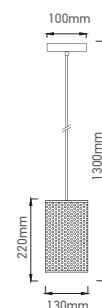

Can Shape Gold Pendant

Model: VT-7131-CG
SKU: **3824**
Material: Metal
Dimension: 130×250×1300mm
Box Qty: 10

Can Shape Gold Pendant

Model: VT-7132-CG
SKU: **3827**
Material: Metal
Dimension: 130×220×1300mm
Box Qty: 10

Can Shape Black Pendant

Model: VT-7131-MB
SKU: **3825**
Material: Metal
Dimension: 130×250×1300mm
Box Qty: 10

Can Shape Black Pendant

Model: VT-7132-MB
SKU: **3828**
Material: Metal
Dimension: 130×220×1300mm
Box Qty: 10

Can Shape White Pendant

Model: VT-7131-MW
SKU: **3826**
Material: Metal
Dimension: 130×250×1300mm
Box Qty: 10

Can Shape White Pendant

Model: VT-7132-MW
SKU: **3829**
Material: Metal
Dimension: 130×220×1300mm
Box Qty: 10