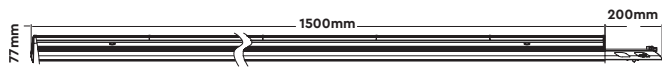

5 YEAR
WARRANTY

DIMMABLE
LIGHT CONTROL

160
lm/W

Beam Angle	Light Distribution (IES)	Model	SKU	Watts	Lumen	Box Qty
 WIDE 90°		<u>VT-4550D</u>	1363 4000K DAY WHITE	50w	8000	2
 FLAT 120°		<u>VT-4550D-120</u>	1364 4000K DAY WHITE	50w	8000	2
 DOUBLE ASYMMETRIC		<u>VT-4550D-DL</u>	1365 4000K DAY WHITE	50w	8000	2