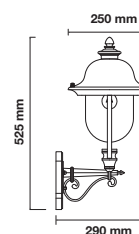

Wall Lamp

Model: [VT-853](#)
SKU: [7532](#)
Max.Watts: 60W
Material: Aluminium, Glass
Color: Matt Black
Holder: E27
IP Rating: IP44
Dimension: 290×250×525mm
Box Qty: 6