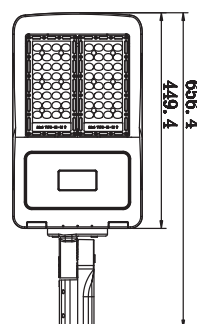

Model	SKU	Watts	Lumen	Box Qty
<u>VT-103ST</u>	954 | 5700K WHITE	100w	14000	2 pcs