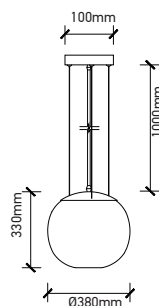

Double Glass Amber White

Model: VT-7181-AW
SKU: 3878
Material: Glass+Metal
Dimension: 180×350×1000mm
Box Qty: 9