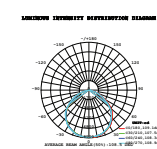

Model	SKU	Watts	Lumen	Box Qty
VT-300-B	422 | 4000K DAY WHITE	300w	24000	2 pcs
	423 | 6400K WHITE			
VT-300-B-N	21422 | 4000K DAY WHITE	300w	24800	2 pcs