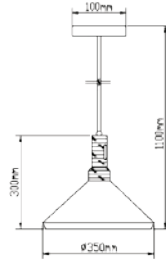

E14
HOLDER

Pendant Aluminium Shade White

Model: VT-7100-WH
SKU: 3920
Material: Plastic+Aluminium
Dimension: 180×100×1200mm
Box Qty: 12