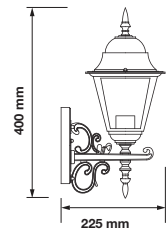

Model: [VT-760-W](#)
SKU: [7520](#)
Max.Watts: 60W
Material: Aluminium+Glass
Color: Matt White
Holder: E27
IP Rating: IP44
Dimension: 225×400×148mm
Box Qty: 12