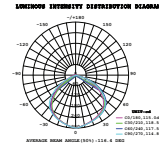

Model	SKU	Watts	Lumen	Box Qty
<u>VT-10-1-B</u>	947 | 6400K WHITE	10w	800	20 pcs
<u>VT-10-1-B-N</u>	21947 | 6500K WHITE	10w	735	20 pcs