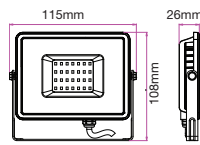

Model	SKU	Watts	Lumen	Box Qty
VT-10-G	430 | 3000K WARM WHITE	10w	800	20 pcs
	431 | 4000K DAY WHITE			
	432 | 6400K WHITE