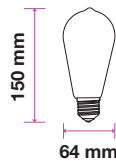

Model	SKU	Watts	EQUIV.W	Lumen	Box Qty
VT-2185	7474 - 1800K WARM WHITE	4w	20w	200	50
VT-2185-N	217474 - 1800K WARM WHITE	4w	20w	200	100