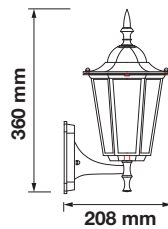

Model: [VT-749-B](#)
SKU: [7066](#)
Max.Watts: 40W
Material: Aluminium+Glass
Color: Matt Black
Holder: E27
IP Rating: IP44
Dimension: 208×360×170mm
Box Qty: 10