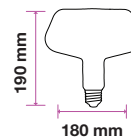

Model	SKU	Watts	EQUIV.W	Lumen	Box Qty
<u>VT-2308</u>	2790 -2200K WARM WHITE	8w	55w	620	6
<u>VT-2308-N</u>	212790 -1800K WARM WHITE	8w	55w	620	12