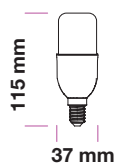

Model	SKU	Watts	EQUIV.W	Lumen	Box Qty
VT-2029	7173 - 2700K WARM WHITE	9w	50w	750	200