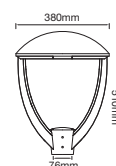

Model	SKU	Watts	Lumen	Box Qty
VT-55-1	782 | 4000K DAY WHITE	50w	6500	1 pcs