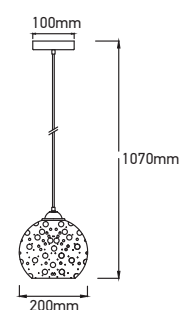

Transparent Glass Metal Series

Model: VT-7300
SKU: 3737
Material: Glass+Metal
Dimension: 300×250×1150mm
Box Qty: 8

Transparent Glass Pendant

Model: VT-7220-T
SKU: 3727
Material: Glass+Metal
Dimension: 220×280×1150mm
Box Qty: 8

Amber Glass Metal Series

Model: VT-7150-AG
SKU: 3732
Material: Glass+Metal
Dimension: 145×160×1050mm
Box Qty: 12

3D Glass Black Canopy

Model: VT-7152
SKU: 40111
Material: Glass
Dimension: 150×100×1020mm
Box Qty: 8

Amber Glass Pendant

Model: VT-7220-A
SKU: 3726
Material: Glass+Metal
Dimension: 220×280×1150mm
Box Qty: 8

3D Glass Black Canopy

Model: VT-7206
SKU: 40121
Material: Glass
Dimension: 200×100×1070mm
Box Qty: 8