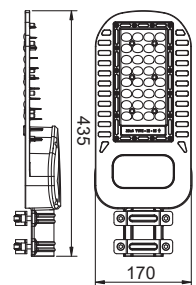

Model	SKU	Watts	Lumen	Box Qty
<u>VT-54ST</u>	958 | 4000K DAY WHITE 959 | 6400K WHITE	50w	6000	4 pcs
<u>VT-54ST-N</u>	21958 | 4000K DAY WHITE 21959 | 6500K WHITE	50w	6850	4 pcs