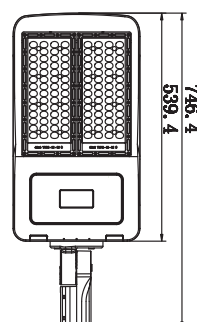

Model	SKU	Watts	Lumen	Box Qty
<u>VT-153ST</u>	955 | 5700K WHITE	150w	21000	1 pcs