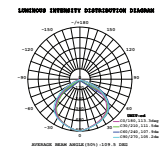

Model	SKU	Watts	Lumen	Box Qty
<u>VT-20-1-B</u>	20012 | 4000K DAY WHITE 948 | 6400K WHITE	20w	1600	20 pcs
<u>VT-20-1-B-N</u>	21948 | 6500K WHITE	20w	1510	20 pcs