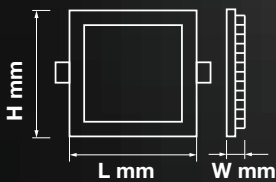

Model	SKU	Watts	Lumen	Size	Cutting Size	Box Qty
<u>VT-605SQ</u>	4907 - 3000K WARM WHITE 4908 - 4000K DAY WHITE 4909 - 6400K WHITE	6w Square	420	90×90×24mm	N/A	40
<u>VT-1205 SQ</u>	4913 - 3000K WARM WHITE 4914 - 4000K DAY WHITE 4915 - 6400K WHITE	12w Square	900	140×140×24mm	N/A	40
<u>VT-1805SQ</u>	4919 - 3000K WARM WHITE 4920 - 4000K DAY WHITE 4921 - 6400K WHITE	18w Square	1440	190×190×24mm	N/A	20