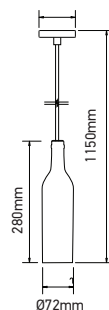

E14
HOLDER

Pendant Holder Bottle E14

Model: VT-7558-GY
SKU: 3775
Material: Glass
Box Qty: 25