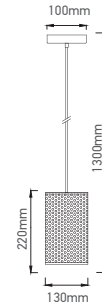

Can Shape Black Pendant

Model: VT-7131-MB
SKU: **3825**
Material: Metal
Dimension: 130×250×1300mm
Box Qty: 10