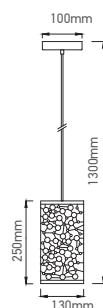

Can Shape White Pendant

Model: VT-7132-MW
SKU: **3829**
Material: Metal
Dimension: 130×220×1300mm
Box Qty: 10