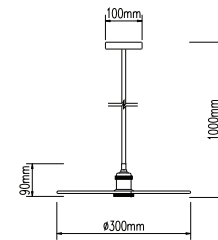

Metal Plate Rose Gold

Model: VT-7777-RG
SKU: **3751**
Material: Metal
Dimension: 300×90×1000mm
Box Qty: 20