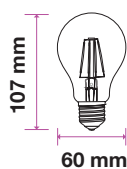

Clear Glass-Filament-A60-E27

- E27 Base
- A60 Shape
- AC:220-240V,50Hz
- 300° Beam Angle
- PF: >0.5
- CRI: >80

Model	SKU	Watts	EQUIV.W	Lumen	Box Qty
<u>VT-1885D</u>	4364 - 2700K WARM WHITE	4w	30w	350	50