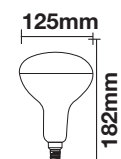

Model	SKU	Watts	EQUIV.W	Lumen	Box Qty
VT-2198D	7466 - 2700K WARM WHITE 7467 - 4000K DAY WHITE 7468 - 6500K WHITE	8w	50w	600	24