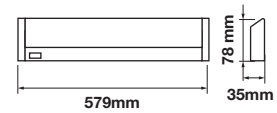

Model	SKU	Watts	Lumen	Box Qty
<u>VT-8112</u>	5068 - 3000K WARM WHITE 5070 - 6000K WHITE	10w	800	12