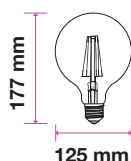

Model	SKU	Watts	EQUIV.W	Lumen	Box Qty
VT-2143	7455 - 6500K WHITE 7453 - 3000K WARM WHITE 7454 - 4000K DAY WHITE	12.5w	100w	1550	25
VT-2143-N	217453 - 3000K WARM WHITE 217454 - 4000K DAY WHITE 217455 - 6500K WHITE	12w	100w	1521	20