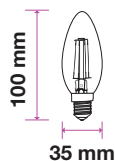

NEW

Clear Glass-Filament-Candle-E14-Dimmable

- E14 Base
- Candle Shape
- AC:220-240V, 50Hz
- 300° Beam Angle
- PF: >0.4
- CRI: >80

Model	SKU	Watts	EQUIV.W	Lumen	Box Qty
<u>VT-2304D</u>	2870 - 3000K WARM WHITE	4W	35w	400	200