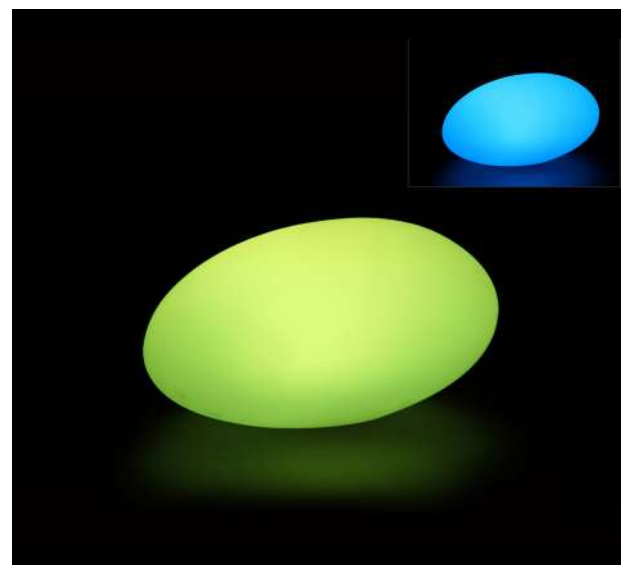

Model	SKU	Watts	Lumen
VT-7802	40151 - RGB	1w	18