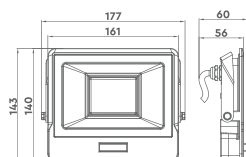

Model	SKU	Watts	Lumen	Box Qty
<u>VT-138S-1-B</u>	20286 | 3000K WARM WHITE 20287 | 4000K DAY WHITE 20288 | 6500K WHITE	30w	2340	10 pcs

NEW