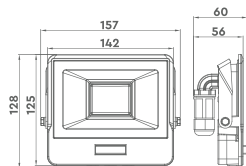

Model	SKU	Watts	Lumen	Box Qty
<u>VT-128S-B</u>	20259 | 3000K WARM WHITE 20260 | 4000K DAY WHITE 20261 | 6500K WHITE	20w	1510	20 pcs

NEW