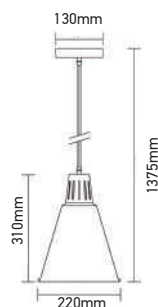

Wooden Top Iron White

Model: VT-7525-WH
SKU: 3761
Material: Iron+Wooden Top
Dimension: 250×400×1200mm
Box Qty: 8