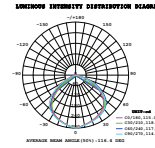

Model	SKU	Watts	Lumen	Box Qty
<u>VT-10-W</u>	427 | 3000K WARM WHITE	10w	800	20 pcs
	428 | 4000K DAY WHITE			
	429 | 6400K WHITE			
<u>VT-10-W-N</u>	21427 | 3000K WARM WHITE	10w	735	20 pcs