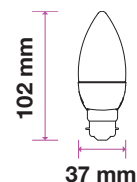

- B22 Base
- Candle Shape
- AC:220-240V,50Hz
- PF: >0.5
- CRI: >80
- 200° Beam Angle
- 30,000-hour Lifespan

Model	SKU	Watts	EQUIV.W	Lumen	Box Qty
<u>VT-223</u>	103 | 3000K WARM WHITE 20152 | 6400K WHITE	5.5w	40w	470	192
<u>VT-223-N</u>	21103 | 3000K WARM WHITE 2120152 | 6500K WHITE	4.5W	40w	470	200