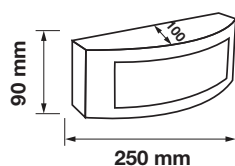

Wall Lamp

Model: [VT-7670](#)
SKU: [7513](#)
Max.Watts: 14W
Material: Stainless Steel+PC
Color: Stainless Steel
Holder: E27
IP Rating: IP44
Dimension: 250×90×100mm
Box Qty: 12