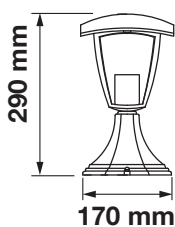

Stand Lamp

Model: [VT-734](#)
SKU: [7057](#)
Max.Watts: 60W
Material: Aluminium+PC
Color: Black
Holder: E27
IP Rating: IP44
Dimension: 170×290mm
Box Qty: 10