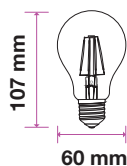

Model	SKU	Watts	EQUIV.W	Lumen	Box Qty
<u>VT-1885</u>	7119 - 4000K DAY WHITE 7120 - 6400K WHITE	4w	40w	400	50