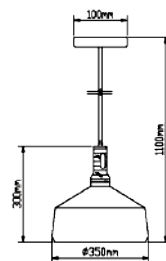

E14
HOLDER

Pendant Aluminium Shade Grey

Model: VT-7100-G
SKU: 3922
Material: Plastic+Aluminium
Dimension: 180×100×1200mm
Box Qty: 12