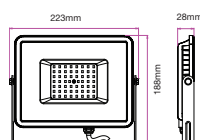

Model	SKU	Watts	Lumen	Box Qty
VT-50-G	463 | 3000K WARM WHITE	50w	4000	8 pcs
	464 | 4000K DAY WHITE			
	465 | 6400K WHITE			
VT-50-G-N	21464 | 4000K DAY WHITE	50w	4000	8 pcs