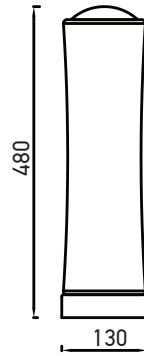

Table Lamp Touch Dimmable

- AC:220-240V,50Hz
- CRI: >80
- 120° Beam Angle
- IP Rating:IP20
- Body Type: PC
- Box Qty: 1