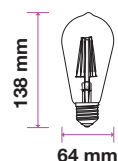

Model	SKU	Watts	EQUIV.W	Lumen	Box Qty
VT-1966	4362 - 2200K WARM WHITE	6w	45w	500	50
VT-1966-N	214362 - 2200K WARM WHITE	6w	45w	550	100