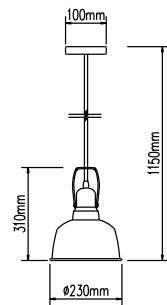

Mesh Metal Gold

Model: [VT-7200-CG](#)
SKU: [3821](#)
Material: Metal
Dimension: $200 \times 270 \times 1300$ mm
Box Qty: 8