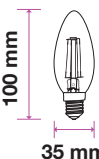

Model	SKU	Watts	EQUIV.W	Lumen	Box Qty
<u>VT-2127</u>	7423 - 3000K WARM WHITE 7424- 4000K DAY WHITE 7425 - 6400K WHITE	6w	45w	600	200
<u>VT-2127-N</u>	217423 - 3000K WARM WHITE 217424- 4000K DAY WHITE 217425 - 6500K WHITE	6w	45w	600	100