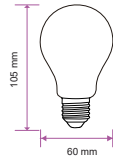

Model	SKU	Watts	EQUIV.W	Lumen	Box Qty
VT-2203	2704 - 3000K WARM WHITE	3w	NA	20	100
VT-2203-N	212704 - 3000K WARM WHITE	3w	NA	20	100