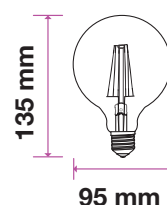

Model	SKU	Watts	EQUIV.W	Lumen	Box Qty
<u>VT-286</u>	294 | 2700K WARM WHITE	6w	60w	806	20