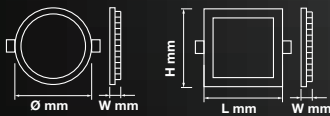

LED MINI PANELS | Trimless Panel

- AC:85-265V,50/60Hz
- PF: >0,9
- CRI: >80
- 120° Beam Angle
- Life span:20,000-hour
- Body Type: Aluminium

Model	SKU	Watts	Lumen	Size	Cutting Size	Box Qty
<u>VT-888RD</u>	4931 - 3000K WARM WHITE 4932 - 4000K DAY WHITE 4933 - 6400K WHITE	8w Round	800	Ø90×8mm	Ø75mm	100
<u>VT-1515RD</u>	4934 - 3000K WARM WHITE 4935 - 4000K DAY WHITE 4936 - 6400K WHITE	15w Round	1500	Ø146×8mm	Ø130mm	40
<u>VT-2222RD</u>	4937 - 3000K WARM WHITE 4938 - 4000K DAY WHITE 4939 - 6400K WHITE	22w Round	2200	Ø170×8mm	Ø155mm	40
<u>VT-2929RD</u>	4940 - 3000K WARM WHITE 4941 - 4000K DAY WHITE 4942 - 6400K WHITE	29w Round	2900	Ø220×8mm	Ø195mm	40

SQUARE TRIMLESS PANEL

Model	SKU	Watts	Lumen	Size	Cutting Size	Box Qty
<u>VT-888SQ</u>	4943 - 3000K WARM WHITE 4944 - 4000K DAY WHITE 4945 - 6400K WHITE	8w Square	800	90×90×8mm	75×75mm	100
<u>VT-1515SQ</u>	4946 - 3000K WARM WHITE 4947 - 4000K DAY WHITE 4948 - 6400K WHITE	15w Square	1500	146×146×8mm	130×130mm	40
<u>VT-2222SQ</u>	4949 - 3000K WARM WHITE 4977 - 4000K DAY WHITE 4978 - 6400K WHITE	22w Square	2200	170×170×8mm	155×155mm	40
<u>VT-2929SQ</u>	5031 - 3000K WARM WHITE 5032 - 4000K DAY WHITE 5033 - 6400K WHITE	29w Square	2900	220×220×8mm	195×195mm	40