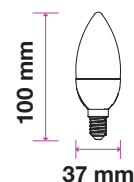

Model	SKU	Watts	EQUIV.W	Lumen	Box Qty
VT-226	171 | 3000K WARM WHITE	5.5w	40w	470	200
	172 | 4000K DAY WHITE				
	173 | 6400K WHITE