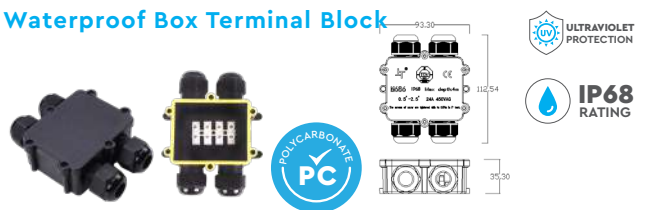

Waterproof Box Terminal Block

ULTRAVIOLET PROTECTION

IP68 RATING

Model No:	VT-871-B	Cable Diameter:	8-12mm
SKU:	5982	Ampere:	24A
Wire Range :	0.5~4mm²	Fire Retardant Level:	V2
Voltage:	AC:450V	Box Qty:	100