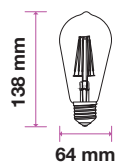

Model	SKU	Watts	EQUIV.W	Lumen	Box Qty
VT-1968	4421 - 2200K WARM WHITE	8w	60w	700	50
VT-1968-N	214421 - 2200K WARM WHITE	8w	60w	720	100