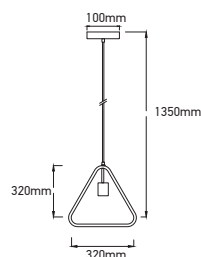

Aluminium Sand finish Grey

Model: VT-7520-G
SKU: 3701
Material: Aluminium+Sand Finish
Dimension: 220×310×1375mm
Box Qty: 4