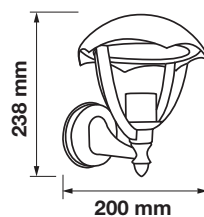

Wall Lamp

Model: [VT-730](#)
SKU: [7046](#)
Max.Watts: 40W
Material: Aluminium+Glass
Color: Black
Holder: E27
IP Rating: IP44
Dimension: 200×238mm
Box Qty: 6