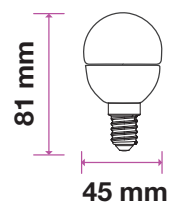

Model	SKU	Watts	EQUIV.W	Lumen	Box Qty
<u>VT-236</u>	168 | 3000K WARM WHITE	5.5w	40w	470	200
	169 | 4000K DAY WHITE				
	170 | 6400K WHITE