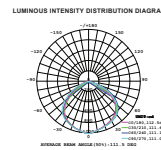

Model	SKU	Watts	Lumen	Box Qty
VT-30-B	400 | 3000K WARM WHITE	30w	2400	10 pcs
	401 | 4000K DAY WHITE			
	402 | 6400K WHITE