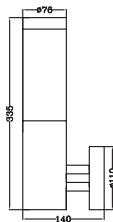

Wall Fittings-E27

Model: [VT-833](#)
SKU: [8624](#)
Max.Watts: 60w
Material: Stainless Steel+PC
Color: White+Stainless Steel
Holder: E27
IP Rating: IP44
Dimension: 76×140×335mm
Box Qty: 12

Bollard Lamps