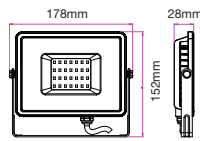

Model	SKU	Watts	Lumen	Box Qty
<u>VT-30-1-B</u>	20013 | 4000K DAY WHITE 949 | 6400K WHITE	30w	2400	10 pcs
<u>VT-30-1-B-N</u>	21949 | 6400K WHITE	30w	2340	10 pcs