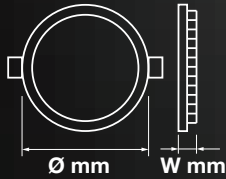

LED MINI PANELS | Slim Surface-Round

- AC:85-265V,50/60Hz
- PF: >0.9
- CRI: >80
- 120° Beam Angle
- Life span:20,000-hour
- Body Type: Aluminium

Model	SKU	Watts	Lumen	Size	Cutting Size	Box Qty
<u>VT-605RD</u>	4904 - 3000K WARM WHITE 4905 - 4000K DAY WHITE 4906 - 6400K WHITE	6w Round	420	Ø90×24mm	N/A	40
<u>VT-1205 RD</u>	4910 - 3000K WARM WHITE 4911 - 4000K DAY WHITE 4912 - 6400K WHITE	12w Round	900	Ø140×24mm	N/A	40
<u>VT-1805RD</u>	4916 - 3000K WARM WHITE 4917 - 4000K DAY WHITE 4918 - 6400K WHITE	18w Round	1440	Ø190×24mm	N/A	20

LED MINI PANELS | Slim Surface-Square

- AC:85-265V,50/60Hz
- PF: >0.9
- CRI: >80
- 120° Beam Angle
- Life span:20,000-hour
- Body Type: Aluminium