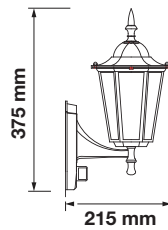

Model: [VT-751-W](#)
SKU: [7071](#)
Max.Watts: 40W
Material: Aluminium+Glass
Color: Matt White
Holder: E27
IP Rating: IP44
Dimension: 215×375×170mm
Box Qty: 10