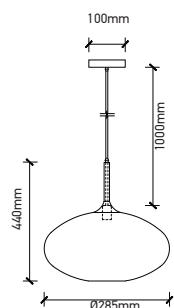

Transparent Glass Metal Series

Model: VT-7140-T
SKU: 3735
Material: Glass+Metal
Dimension: 140×240×1130mm
Box Qty: 8