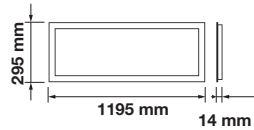

Model	SKU	Watts	Lumen	Size	Box Qty
VT-12031	6256 - 3000K WARM WHITE 6257 - 4000K DAY WHITE 6258 - 6400K WHITE	29w 6 pcs pack	3480	1195×295×14mm	6
VT-12031-N	216256 - 3000K WARM WHITE 216257 - 4500K DAY WHITE 216258 - 6000K WHITE	29w	3960	1195×295×12.5mm	6
VT-12046	6384 - 4000K DAY WHITE	45w 6 pcs pack	5400	1195×295×14mm	6