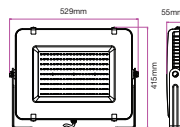

① METER WIRE

Model	SKU	Watts	Lumen	Box Qty
<u>VT-156-W</u>	774 4000K DAY WHITE 775 6400K WHITE	150w	18000	2 pcs

LUMINOUS INTENSITY DISTRIBUTION DIAGRAM

① METER WIRE

Model	SKU	Watts	Lumen	Box Qty
<u>VT-206-W</u>	787 4000K DAY WHITE 788 6400K WHITE	200w	24000	2 pcs
<u>VT-206-W-N</u>	21787 4000K DAY WHITE	200w	23000	2 pcs