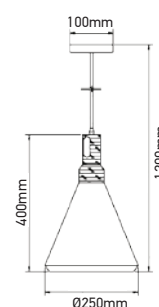

Modern Wooden Top White

Model: VT-7425-WH
SKU: 3756
Material: Aluminium+Wood
Dimension: 250×200×1100mm
Box Qty: 8