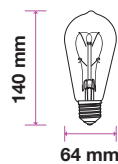

Model	SKU	Watts	EQUIV.W	Lumen	Box Qty
VT-2066	7220 - 2200K WARM WHITE	5w	30w	300	100
VT-2066-N	217220 - 2200K WARM WHITE	4.8w	30w	280	100