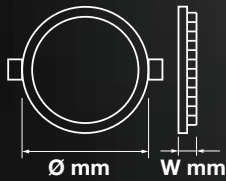

LED MINI PANELS | Glass Series-Round

- AC:100-240V,50/60Hz
- PF: >0.9
- CRI: >80
- 120° Beam Angle
- Life span:20,000-hour
- Body Type: Aluminium+Glass

Model	SKU	Watts	Lumen	Size	Cutting Size	Box Qty
<u>VT-602G RD</u>	4740 - 3000K WARM WHITE 6277 - 4000K DAY WHITE 4739 - 6400K WHITE	6w Round	420	Ø100×35mm	Ø75mm	40
<u>VT-1202G RD</u>	4744 - 3000K WARM WHITE 6279 - 4000K DAY WHITE 4743 - 6400K WHITE	12w Round	840	Ø160×40mm	Ø120mm	20
<u>VT-1881G RD</u>	4760 - 3000K WARM WHITE 6281 - 4000K DAY WHITE 4759 - 6400K WHITE	18w Round	1260	Ø198×40mm	Ø145mm	20

LED MINI PANELS | Glass Series-Square

- AC:100-240V,50/60Hz
- PF: >0.9
- CRI: >80
- 120° Beam Angle
- Life span:20,000-hour
- Body Type: Aluminium+Glass