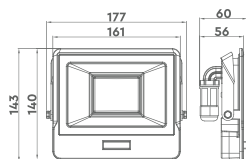

Model	SKU	Watts	Lumen	Box Qty
<u>VT-138S-B</u>	20262 | 3000K WARM WHITE 20263 | 4000K DAY WHITE 20264 | 6500K WHITE	30w	2340	10 pcs

NEW