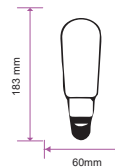

Model	SKU	Watts	EQUIV.W	Lumen	Box Qty
<u>VT-2235</u>	2748 - 2200K WARM WHITE	5w	25w	250	20

Amber Cover-T60-E27

- E27 Base
- T60 Shape
- AC:170-240V,50Hz
- 300° Beam Angle
- PF: >0.5
- CRI: >80

Model	SKU	Watts	EQUIV.W	Lumen	Box Qty
<u>VT-2245</u>	2749 - 2200K WARM WHITE	5w	25w	250	35