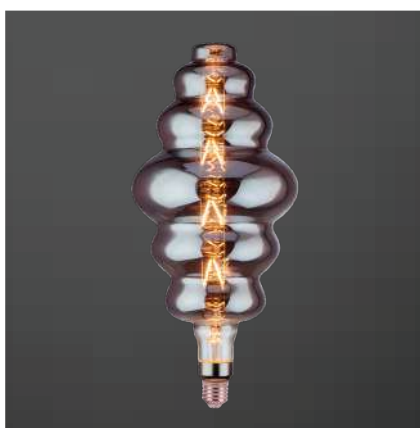

Smoky-S180-E27

- E27 Base
- S180 Shape
- AC:220-240V,50Hz
- 300° Beam Angle
- PF: >0.45
- CRI: >80

Model	SKU	Watts	EQUIV.W	Lumen	Box Qty
VT-2169-S	45671 - 2200K WARM WHITE	8w	NA	240	6