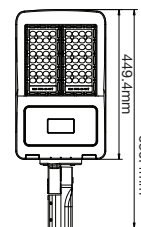

Model	SKU	Watts	Lumen	Box Qty
<u>VT-102ST</u>	883 | 4000K DAY WHITE 884 | 5700K WHITE	100w	14000	1 pcs