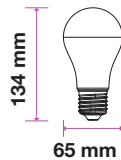

Model	SKU	Watts	EQUIV.W	Lumen	Box Qty
<u>VT-2017</u>	4456 - 2700K WARM WHITE 4457 - 4000K DAY WHITE 4458 - 6400K WHITE	17w	100w	1521	100