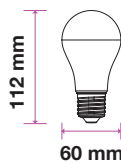

Model	SKU	Watts	EQUIV.W	Lumen	Box Qty
VT-2229	2766 -RGB+3000K	9w	60w	806	100
	2767 -RGB+4000K				
	2768 -RGB+6400K				
VT-2229-N	212766 - RGB+3000K WARM WHITE	4.8W	60w	806	100