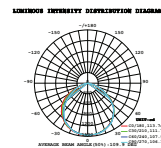

Model	SKU	Watts	Lumen	Box Qty
VT-50-B	406 | 3000K WARM WHITE	50w	4000	8 pcs
	407 | 4000K DAY WHITE			
	408 | 6400K WHITE			
VT-50-B-N	21406 | 3000K WARM WHITE	50w	4000	8 pcs
	21407 | 4000K DAY WHITE			
	21408 | 6500K WHITE