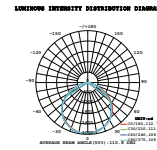

Model	SKU	Watts	Lumen	Box Qty
VT-100-B	412 | 3000K WARM WHITE	100w	8000	4 pcs
	413 | 4000K DAY WHITE			
	414 | 6400K WHITE			
VT-100-B-N	21412 | 3000K WARM WHITE	100w	8200	4 pcs
	21413 | 4000K DAY WHITE			
	21414 | 6400K WHITE