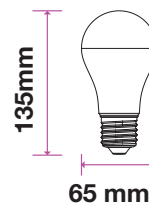

Model	SKU	Watts	EQUIV.W	Lumen	Box Qty
VT-217	162 | 3000K WARM WHITE	17w	100w	1521	100
	163 | 4000K DAY WHITE				
	164 | 6400K WHITE