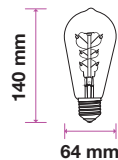

Model	SKU	Watts	EQUIV.W	Lumen	Box Qty
VT-2065D	7416 - 2200K WARM WHITE	5w	30w	300	100
VT-2065D-N	217416 - 1800K WARM WHITE	4.8w	30w	250	100