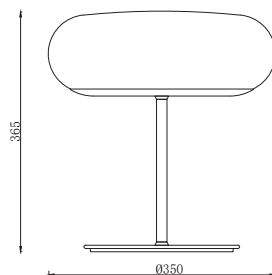

Table Lamp Touch Dimmable

- AC:220-240V
- CRI: >80
- 120° Beam Angle
- IP Rating:IP20
- Body Type: PC + Iron
- Box Qty: 1

Model	SKU	Watts	Lumen
<u>VT-7353</u>	40081 - 3000K WARM WHITE	25w	2550