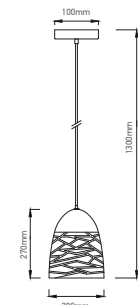

3D Glass Black Canopy

Model: [VT-7256](#)
SKU: [40131](#)
Material: Glass
Dimension: $\varnothing 250 \times 100 \times 1110$ mm
Box Qty: 8

Mesh Metal Grey

Model: [VT-7200-MG](#)
SKU: [3822](#)
Material: Metal
Dimension: $200 \times 270 \times 1300$ mm
Box Qty: 8

Aluminium Shade Black

Model: [VT-7422-B](#)
SKU: [3728](#)
Material: Aluminium
Dimension: $230 \times 310 \times 1150$ mm
Box Qty: 8

Mesh Metal Gold

Model: [VT-7200-CG](#)
SKU: [3821](#)
Material: Metal
Dimension: $200 \times 270 \times 1300$ mm
Box Qty: 8

Aluminium Shade White

Model: [VT-7422-WH](#)
SKU: [3729](#)
Material: Aluminium
Dimension: $230 \times 310 \times 1150$ mm
Box Qty: 8

Mesh Metal White

Model: [VT-7200-MW](#)
SKU: [3823](#)
Material: Metal
Dimension: $200 \times 270 \times 1300$ mm
Box Qty: 8