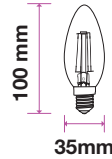

Model	SKU	Watts	EQUIV.W	Lumen	Box Qty
VT-1985	4307 - 2700K WARM WHITE	4w	40w	400	100