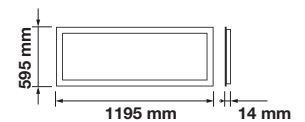

Model	SKU	Watts	Lumen	Box Qty
<u>VT-646-N</u>	21748 | 4000K DAY WHITE	40w	5400	2 pcs
	21749 | 6400K WHITE			
<u>VT-646</u>	748 | 4000K DAY WHITE	45w	5400	2 pcs
	749 | 6400K WHITE