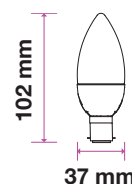

Model	SKU	Watts	EQUIV.W	Lumen	Box Qty
VT-299	860 | 3000K WARM WHITE	5.5w	40w	470	200
VT-299-N	21860 | 3000K WARM WHITE	5.5w	40w	470	200