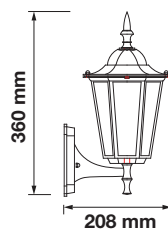

Model: [VT-749-W](#)
SKU: [7067](#)
Max.Watts: 40W
Material: Aluminium+Glass
Color: Matt White
Holder: E27
IP Rating: IP44
Dimension: 208×360×170mm
Box Qty: 10