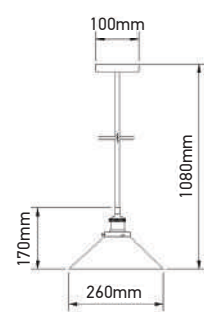

Prism Wooden Yellow

Model: VT-7323-Y
SKU: 3950
Material: Metal
Dimension: 320×270mm
Box Qty: 4

Vintage Metal

Model: VT-7424
SKU: 3753
Material: Metal
Dimension: 260×170×1080mm
Box Qty: 12

Vintage Metal Pulley