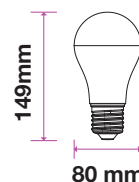

Model	SKU	Watts	EQUIV.W	Lumen	Box Qty
VT-233	237 | 3000K WARM WHITE	20w	150w	2452	50
	238 | 4000K DAY WHITE				
	239 | 6400K WHITE				
VT-233-N	21237 | 3000K WARM WHITE	20W	150w	2452	50
	21238 | 4000K DAY WHITE				
	21239 | 6500K WHITE