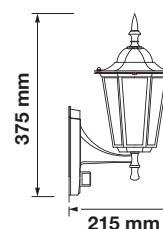

Wall Lamp

Model: [VT-751-B](#)
SKU: [7070](#)
Max.Watts: 40W
Material: Aluminium+Glass
Color: Matt Black
Holder: E27
IP Rating: IP44
Dimension: 215×375×170mm
Box Qty: 10