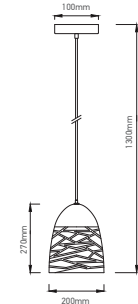

Aluminium Shade Black

Model: [VT-7422-B](#)
SKU: [3728](#)
Material: Aluminium
Dimension: $230 \times 310 \times 1150$ mm
Box Qty: 8