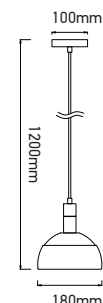

Wooden Top Iron Black

Model: VT-7535-B
SKU: 3764
Material: Iron+Wooden Top
Dimension: 350×300×1100mm
Box Qty: 8

E14
HOLDER

Pendant Aluminium Shade White

Model: VT-7100-WH
SKU: 3920
Material: Plastic+Aluminium
Dimension: 180×100×1200mm
Box Qty: 12

Wooden Top Iron White

Model: VT-7545-WH
SKU: 3765
Material: Iron+Wooden Top
Dimension: 350×300×1100mm
Box Qty: 8

E14
HOLDER

Pendant Aluminium Shade Black

Model: VT-7100-B
SKU: 3921
Material: Plastic+Aluminium
Dimension: 180×100×1200mm
Box Qty: 12

Wooden Top Iron Black

Model: VT-7545-B
SKU: 3766
Material: Iron+Wooden Top
Dimension: 350×300×1100mm
Box Qty: 8

E14
HOLDER

Pendant Aluminium Shade Grey

Model: VT-7100-G
SKU: 3922
Material: Plastic+Aluminium
Dimension: 180×100×1200mm
Box Qty: 12