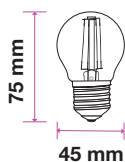

Model	SKU	Watts	EQUIV.W	Lumen	Box Qty
VT-1957-N	217100 - 2200K WARM WHITE	4w	30w	350	100