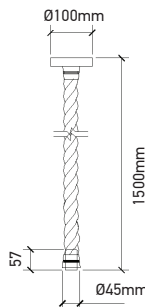

E14
HOLDER

Pendant Holder Bottle E14

Model: VT-7558-BL
SKU: 3768
Material: Glass
Dimension: 72×280×1150mm
Box Qty: 25