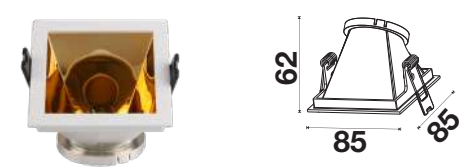

Fitting Round-GU10

Model No: VT-874-WB **Color:** White+Black
SKU: 3161 **Dimension:** 80x42mm
Base: GU10 **Cutting Size:** 75mm
Material: Aluminium+PC **Box Qty:** 50

Fitting Square-GU10

Model No: VT-875-WG **Color:** White+Gold
SKU: 3166 **Dimension:** 85x85x62mm
Base: GU10 **Cutting Size:** 80x80mm
Material: Aluminium+PC **Box Qty:** 50