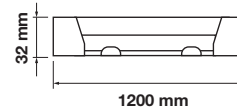

Model	SKU	Watts	Lumen	Box Qty
<u>VT-8121</u>	5074 - 3000K WARM WHITE 5076 - 6000K WHITE	20w	1800	25