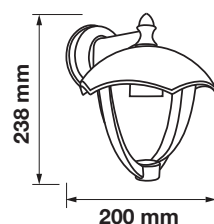

Wall Lamp

Model: [VT-731](#)
SKU: [7047](#)
Max.Watts: 40W
Material: Aluminium+Plastic
Color: Black
Holder: E27
IP Rating: IP44
Dimension: 200×238mm
Box Qty: 6