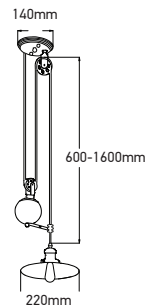

E14
HOLDER

Pendant Holder Bottle E14

Model: VT-7558-GN
SKU: 3767
Material: Glass
Dimension: 72×280×1150mm
Box Qty: 25