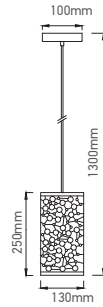

Can Shape Gold Pendant

Model: VT-7132-CG
SKU: **3827**
Material: Metal
Dimension: 130×220×1300mm
Box Qty: 10