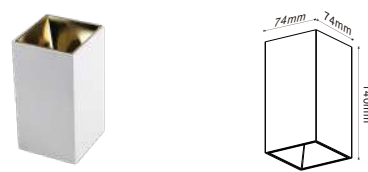

Surface Fitting Square-GU10

Model No: VT-882-G   **Color:** White + Gold Reflector
SKU: 8586   **Dimension:** 74×74×140mm
Base: GU10   **Cutting Size:** NA
Material: Aluminium + PC   **Box Qty:** 50