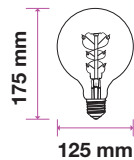

Model	SKU	Watts	EQUIV.W	Lumen	Box Qty
VT-2085D	7415 - 2200K WARM WHITE	5w	30w	300	20
VT-2085D-N	217415 - 1800K WARM WHITE	4.8w	30w	250	20