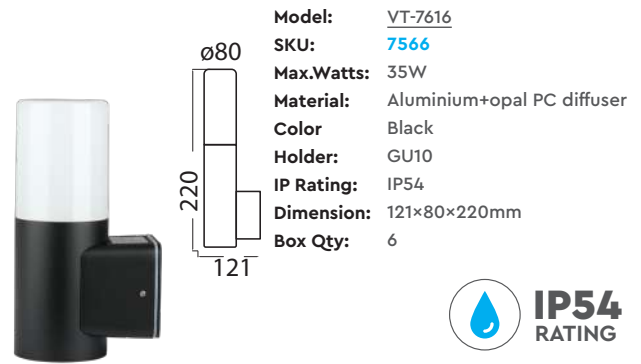

Wall Fittings GU10