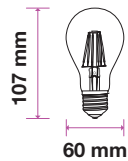

Model	SKU	Watts	EQUIV.W	Lumen	Box Qty
VT-1935	4482 - 6400K WHITE	6w	55w	660	50