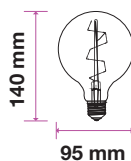

Model	SKU	Watts	EQUIV.W	Lumen	Box Qty
VT-2024	7146 - 2200K WARM WHITE	4w	35w	350	50
VT-2024-N	217146 - 2200K WARM WHITE	4w	35w	350	20