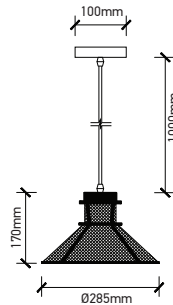

Copper Series Rose Gold

Model: [VT-8220](#)
SKU: [3711](#)
Material: Iron+ copper paint
Dimension: Ø220
Box Qty: 4