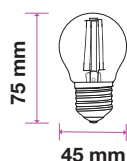

Model	SKU	Watts	EQUIV.W	Lumen	Box Qty
VT-2132-B	7412 - BLUE	2w	10w	60	100
VT-2132-B-N	217412 - BLUE	2w	10w	60	100