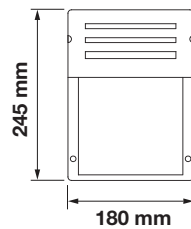

Model: [VT-754-MW](#)
SKU: [7077](#)
Max.Watts: 60W
Material: Aluminium+Glass
Color: Matt White
Holder: E27
IP Rating: IP44
Dimension: 245×180×93mm
Box Qty: 10