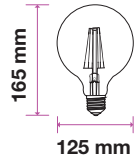

Model	SKU	Watts	EQUIV.W	Lumen	Box Qty
VT-1956	4473 - 2200K WARM WHITE	4w	55w	350	12
VT-1956-N	214473 - 2200K WARM WHITE	6w	55w	550	20