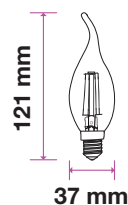

Model	SKU	Watts	EQUIV.W	Lumen	Box Qty
<u>VT-264</u>	275 | 2700K WARM WHITE	4w	35w	400	100