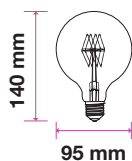

Model	SKU	Watts	EQUIV.W	Lumen	Box Qty
<u>VT-2019</u>	7145 - 2200K WARM WHITE	8w	65w	700	50
<u>VT-2019-N</u>	217145 - 2200K WARM WHITE	8w	65w	700	20