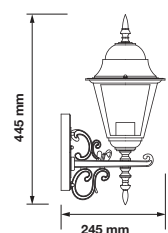

Model: [VT-761-B](#)
SKU: [7521](#)
Max.Watts: 60W
Material: Aluminium+Glass
Color: Matt Black
Holder: E27
IP Rating: IP44
Dimension: 245×445×185mm
Box Qty: 8