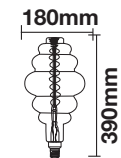

Model	SKU	Watts	EQUIV.W	Lumen	Box Qty
VT-2188D	7465 - 2000K WARM WHITE	8w	30w	350	4
VT-2188D-N	217465 - 1800K WARM WHITE	8w	30w	350	12