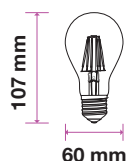

Model	SKU	Watts	EQUIV.W	Lumen	Box Qty
VT-2045	7178 - 2700K WARM WHITE 7179 - 4000K DAY WHITE 7180 - 6400K WHITE	5w	50w	600	50