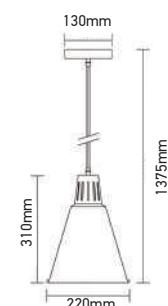

Geometric Series Gold Canopy

Model: VT-7322-CG
SKU: 3835
Material: Metal
Dimension: 320×320×1350mm
Box Qty: 10

Geometric Series Black Canopy

Model: VT-7321-MB
SKU: 3838
Material: Metal
Dimension: 320×320×1350mm
Box Qty: 10

Geometric Series Black Canopy

Model: VT-7322-MB
SKU: 3836
Material: Metal
Dimension: 320×320×1350mm
Box Qty: 10

Aluminium Sand finish Black

Model: VT-7520-B
SKU: 3700
Material: Aluminium+Sand Finish
Dimension: 220×310×1375mm
Box Qty: 4

Geometric Series Gold Canopy

Model: VT-7321-CG
SKU: 3837
Material: Metal
Dimension: 320×320×1350mm
Box Qty: 10

Aluminium Sand finish Grey

Model: VT-7520-G
SKU: 3701
Material: Aluminium+Sand Finish
Dimension: 220×310×1375mm
Box Qty: 4