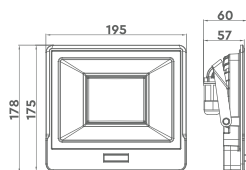

Model	SKU	Watts	Lumen	Box Qty
<u>VT-158S-B</u>	20265 | 3000K WARM WHITE 20266 | 4000K DAY WHITE 20267 | 6500K WHITE	50w	4000	10 pcs