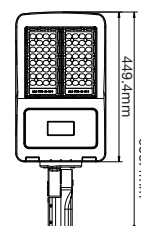

Model	SKU	Watts	Lumen	Box Qty
<u>VT-122ST</u>	885 | 4000K DAY WHITE 886 | 5700K WHITE	120w	16800	1 pcs