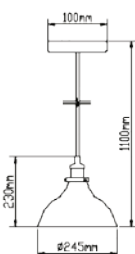

Transparent Glass Metal Series

Model: VT-7185
SKU: 3738
Material: Glass+Metal
Dimension: 180×230×1110mm
Box Qty: 12