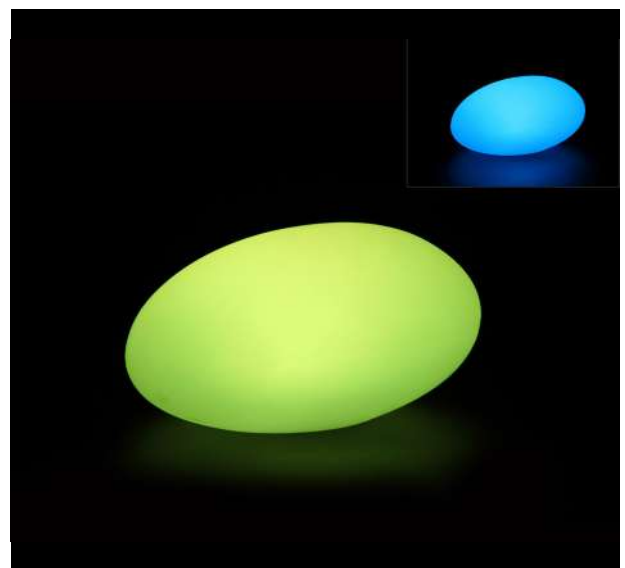

Stone Light

- Lithium Battery 1000mAh
- IP Rating:IP67
- Dimension: 320×250×170mm
- Body Type: LLDPE
- Box Qty: 1

Model	SKU	Watts	Lumen
VT-7804	40171 - RGB	1w	18