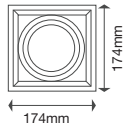

Fitting & Accessories

Model No: VT-7221-W   **Color:** White
SKU: **3575**   **Dimension:** 174×174 mm
Base: 1XAR111   **Cutting Size:** 163×163mm
Material: Aluminium   **Box Qty:** 24