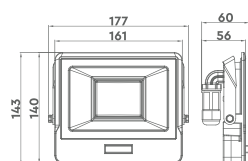

Model	SKU	Watts	Lumen	Box Qty
<u>VT-138S-W</u>	20274 | 3000K WARM WHITE	30w	2340	10 pcs
	20275 | 4000K DAY WHITE			
	20276 | 6500K WHITE			

NEW