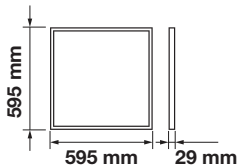

Model	SKU	Watts	Lumen	Size	Box Qty
<u>VT-6142-1</u>	64511 - 4000K DAY WHITE 64521 - 6500K WHITE	40w 6 pcs pack	3200	595×595×29mm	4
<u>VT-6142</u>	6451 - 4000K DAY WHITE 6452 - 6500K WHITE	40w 6 pcs pack High Lumen	4000	595×595×29mm	6
<u>VT-6170</u>	6453 - 4000K DAY WHITE 6454 - 6500K WHITE	70w 6 pcs pack	5950	595×595×29mm	6