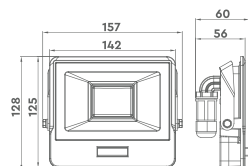

Model	SKU	Watts	Lumen	Box Qty
<u>VT-128S-W</u>	20271 | 3000K WARM WHITE	20w	1510	20 pcs
	20272 | 4000K DAY WHITE			
	20273 | 6500K WHITE			

NEW