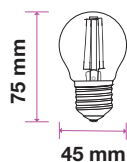

Model	SKU	Watts	EQUIV.W	Lumen	Box Qty
VT-2132-G	7411 - GREEN	2w	10w	60	100
VT-2132-G-N	217411 - GREEN	2w	10w	60	100