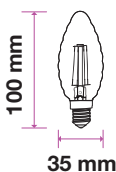

Model	SKU	Watts	EQUIV.W	Lumen	Box Qty
VT-1948	7115 - 2200K WARM WHITE	4w	35w	350	100
VT-1948-N	217115 - 2200K WARM WHITE	4w	35w	350	100