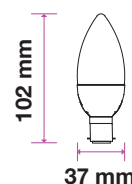

Model	SKU	Watts	EQUIV.W	Lumen	Box Qty
VT-299D	861 | 3000K WARM WHITE	5.5w	40w	470	200
VT-299D-N	21861 | 3000K WARM WHITE	5.5W	40w	470	200