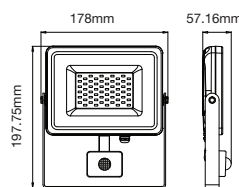

① METER WIRE

Model	SKU	Watts	Lumen	Box Qty
VT-10-S-B	436 | 3000K WARM WHITE	10w	800	20 pcs
	437 | 4000K DAY WHITE			
	438 | 6400K WHITE			

① METER WIRE

Model	SKU	Watts	Lumen	Box Qty
VT-20-S-B	451 | 3000K WARM WHITE	20w	1600	20 pcs
	452 | 4000K DAY WHITE			
	453 | 6400K WHITE			

① METER WIRE

Model	SKU	Watts	Lumen	Box Qty
VT-30-S-B	460 | 3000K WARM WHITE	30w	2400	20 pcs
	461 | 4000K DAY WHITE			
	462 | 6400K WHITE			

① METER WIRE

Model	SKU	Watts	Lumen	Box Qty
VT-50-S-B	469 | 3000K WARM WHITE	50w	4000	10 pcs
	470 | 4000K DAY WHITE			
	471 | 6400K WHITE