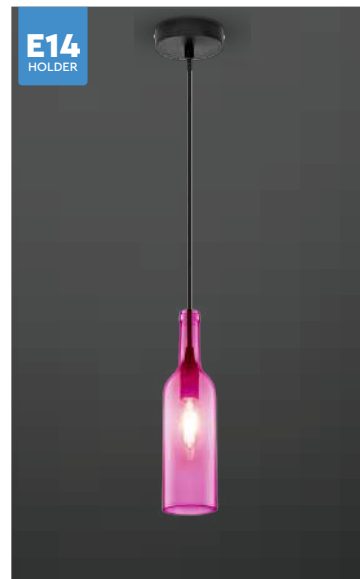

E14
HOLDER

Pendant Holder Bottle E14

Model: VT-7558-RO
SKU: 3774
Material: Glass
Dimension: 72×280×1150mm
Box Qty: 25