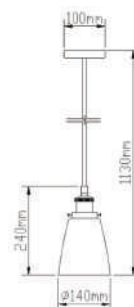

Modern Black Glass Pendant

Model: VT-7281-BG
SKU: 3885
Material: Glass+Metal
Dimension: 285×440×1000mm
Box Qty: 4