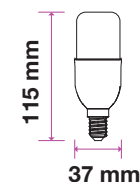

Model	SKU	Watts	EQUIV.W	Lumen	Box Qty
VT-248	267 | 3000K WARM WHITE	8w	50w	660	200
	268 | 4000K DAY WHITE				
	269 | 6400K WHITE				
VT-248-N	21269 | 6500K WHITE	7.5W	50w	660	200