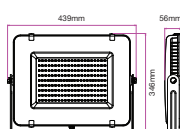

① METER WIRE

Model	SKU	Watts	Lumen	Box Qty
<u>VT-206-G</u>	789 | 4000K DAY WHITE 790 | 6400K WHITE	200w	24000	2 pcs
<u>VT-206-G-N</u>	21789 | 4000K DAY WHITE 21790 | 6500K WHITE	200w	23000	2 pcs