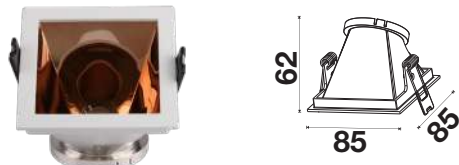

Fitting Square-GU10

Model No: VT-875-WR **Color:** White+Rose Gold
SKU: 3167 **Dimension:** 85x85x62mm
Base: GU10 **Cutting Size:** 80x80mm
Material: Aluminium+PC **Box Qty:** 50