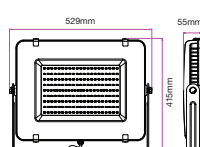

Model	SKU	Watts	Lumen	Box Qty
VT-300-B	422 | 4000K DAY WHITE	300w	24000	2 pcs
	423 | 6400K WHITE			
VT-300-B-N	21422 | 4000K DAY WHITE	300w	24800	2 pcs