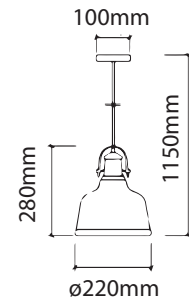

Amber Glass Metal Series

Model: VT-7150-AG
SKU: 3732
Material: Glass+Metal
Dimension: 145×160×1050mm
Box Qty: 12