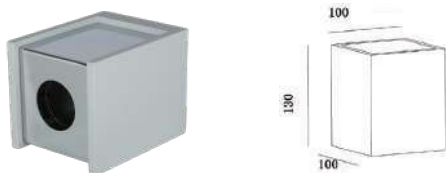

Square Metal-Chrome Bottom

Model No: VT-860-CHM **Color:** Grey+Chrome
SKU: 3142 **Dimension:** 100×100×130mm
Base: GU10 **Cutting Size:** N/A
Material: Gypsum with metal **Box Qty:** 12