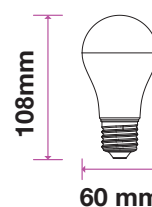

120
lm/W

5 YEAR
WARRANTY

Model	SKU	Watts	EQUIV.W	Lumen	Box Qty
VT-265	255 | 3000K WARM WHITE	6.5w	60w	806	100
	256 | 4000K DAY WHITE				
	257 | 6400K WHITE