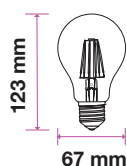

Model	SKU	Watts	EQUIV.W	Lumen	Box Qty
<u>VT-2288D</u>	2815 - 2700K WARM WHITE	8W	50w	700	100
<u>VT-2288D-N</u>	212815 - 2700K WARM WHITE	8W	50w	720	100