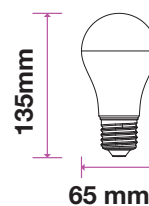

Model	SKU	Watts	EQUIV.W	Lumen	Box Qty
VT-217D	20188 | 3000K WARM WHITE	17w	100w	1521	100
	20189 | 4000K DAY WHITE				
	20190 | 6400K WHITE