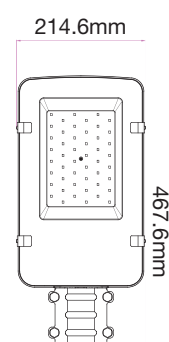

Model	SKU	Watts	Lumen	Box Qty
VT-50ST	527 | 4000K DAY WHITE	50w	6000	4 pcs
	528 | 6400K WHITE			
VT-50ST-N	21527 | 4000K DAY WHITE	50w	4700	4 pcs
	21528 | 6500K WHITE