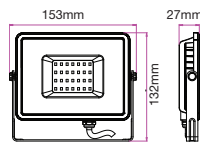

Model	SKU	Watts	Lumen	Box Qty
<u>VT-20-W</u>	442 | 3000K WARM WHITE	20w	1600	20 pcs
	443 | 4000K DAY WHITE			
	444 | 6400K WHITE			
<u>VT-20-W-N</u>	21442 | 3000K WARM WHITE	20w	1510	20 pcs