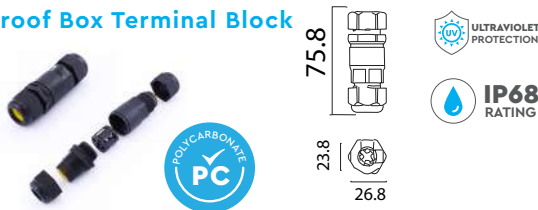

Waterproof Box Terminal Block

ULTRAVIOLET PROTECTION

IP68 RATING

Model No:	VT-868	Cable Diameter:	5-9mm
SKU:	5977	Ampere:	16A
Wire Range :	0.5~1.5mm²	Fire Retardant Level:	V2
Voltage:	AC:450V	Box Qty:	1000