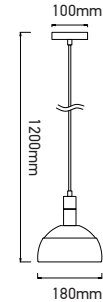

Wooden Top Iron White

Model: VT-7545-WH
SKU: 3765
Material: Iron+Wooden Top
Dimension: 350×300×1100mm
Box Qty: 8