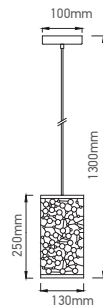

Can Shape Black Pendant

Model: VT-7132-MB
SKU: **3828**
Material: Metal
Dimension: 130×220×1300mm
Box Qty: 10