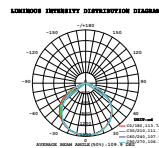

Model	SKU	Watts	Lumen	Box Qty
<u>VT-50-1-B</u>	20014 | 4000K DAY WHITE 951 | 6400K WHITE	50w	4000	8 pcs
<u>VT-50-1-B-N</u>	2120014 | 4000K DAY WHITE 21951 | 6500K WHITE	50w	4000	8 pcs