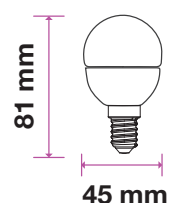

Model	SKU	Watts	EQUIV.W	Lumen	Box Qty
<u>VT-282</u>	856 | 3000K WARM WHITE	5.5w	40w	470	200