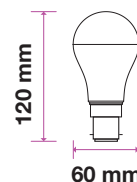

Model	SKU	Watts	EQUIV.W	Lumen	Box Qty
<u>VT-213</u>	110 | 4000K DAY WHITE	11w	75w	1055	100
<u>VT-213-N</u>	21110 | 4000K DAY WHITE	10.5w	75w	1055	100