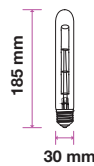

Amber Cover -Filaments-T30-E27

- E27 Base
- T30 Shape
- AC:220-240V,50/60Hz
- 300° Beam Angle
- PF: >0.5
- CRI: >80

Model	SKU	Watts	EQUIV.W	Lumen	Box Qty
VT-2006	7143 - 2200K WARM WHITE	6w	50w	600	100
VT-2006-N	217143 - 2200K WARM WHITE	6w	50w	600	100