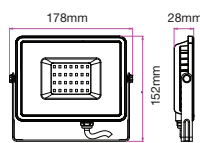

Model	SKU	Watts	Lumen	Box Qty
<u>VT-30-1-W</u>	950 | 6400K WHITE	30w	2400	10 pcs