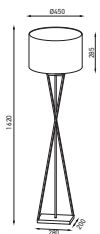

Designer Floor Lamps

Model: VT-7913
SKU: 40411
Max.Watts: Max 60W
Material: Fabric+Metal
Color: Ivory+Black
Holder: E27
IP Rating: IP20
Dimension: 450×285×1620mm
Box Qty: 1