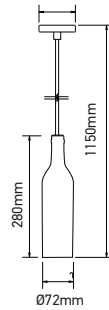

E14
HOLDER

Pendant Holder Bottle E14

Model: VT-7558-Y
SKU: 3773
Material: Glass
Dimension: 72×280×1150mm
Box Qty: 25