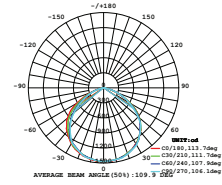

LUMINOUS INTENSITY DISTRIBUTION DIAGRAM

Model	SKU	Watts	Lumen	Box Qty
<u>VT-50-W</u>	409 | 3000K WARM WHITE	50w	4000	8 pcs
	410 | 4000K DAY WHITE			
	411 | 6400K WHITE			
<u>VT-50-W-N</u>	21409 | 3000K WARM WHITE	50w	4000	8 pcs
	21410 | 4000K DAY WHITE			
	21411 | 6500K WHITE