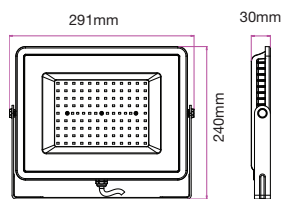

① METER WIRE

Model	SKU	Watts	Lumen	Box Qty
<u>VT-106-B</u>	766 | 4000K DAY WHITE 767 | 6400K WHITE	100w	12000	4 pcs
<u>VT-106-B-N</u>	21766 | 4000K DAY WHITE 21767 | 6500K WHITE	100w	11500	4 pcs