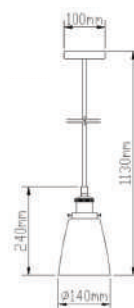

Glass Metal Series

Model: VT-7210
SKU: 3730
Material: Glass+Metal
Dimension: 245×230×1100mm
Box Qty: 8