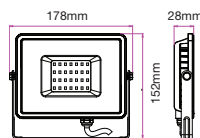

Model	SKU	Watts	Lumen	Box Qty
VT-30-G	454 | 3000K WARM WHITE	30w	2400	10 pcs
	455 | 4000K DAY WHITE			
	456 | 6400K WHITE