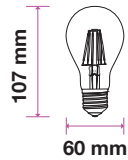

- E27 Base
- A60 Shape
- AC:220-240V,50Hz
- 300° Beam Angle
- PF: >0.5
- CRI: >80

Model	SKU	Watts	EQUIV.W	Lumen	Box Qty
VT-1935	4482 - 6400K WHITE	6w	55w	660	50

Frost Cover -Filament-A60-E27

- E27 Base
- A60 Shape
- AC:220-240V,50/60Hz
- 300° Beam Angle
- PF: >0.5
- CRI: >80