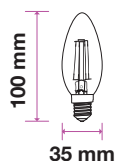

Model	SKU	Watts	EQUIV.W	Lumen	Box Qty
<u>VT-1986D</u>	4365 - 2700K WARM WHITE	4w	30w	350	100