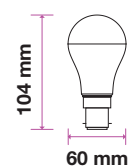

Model	SKU	Watts	EQUIV.W	Lumen	Box Qty
VT-2189	7422 - 2700K WARM WHITE	9w	60w	806	100
	7402 - 4000K DAY WHITE				
	7403 - 6400K WHITE				
VT-2189-N	217422 - 3000K WARM WHITE 217402 - 4000K DAY WHITE 217403 - 6500K WHITE	8.5W	60w	806	100