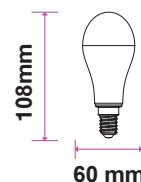

Model	SKU	Watts	EQUIV.W	Lumen	Box Qty
VT-269	114 | 3000K WARM WHITE	9w	60w	806	100
	115 | 4000K DAY WHITE				
	116 | 6400K WHITE				
VT-269-N	2115 | 4000K DAY WHITE	8.5W	60w	806	100