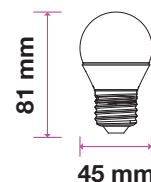

Model	SKU	Watts	EQUIV.W	Lumen	Box Qty
<u>VT-290</u>	866 | 3000K WARM WHITE	7w	45w	600	200
	867 | 4000K DAY WHITE				
	868 | 6400K WHITE				
<u>VT-290-N</u>	21867 | 4000K DAY WHITE	6.5W	45w	600	200
	21868 | 6500K WHITE