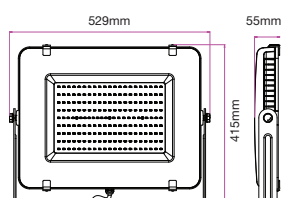

Model	SKU	Watts	Lumen	Box Qty
<u>VT-206-B</u>	778 | 4000K DAY WHITE	200w	24000	2 pcs
	779 | 6400K WHITE			
<u>VT-206-B-N</u>	21778 | 4000K DAY WHITE	200w	23000	2 pcs
	21779 | 6500K WHITE			

Model	SKU	Watts	Lumen	Box Qty
<u>VT-306-B</u>	791 | 4000K DAY WHITE	300w	36000	2 pcs
	792 | 6400K WHITE			
<u>VT-306-B-N</u>	21791 | 4000K DAY WHITE	300w	34500	2 pcs
	21792 | 6500K WHITE			

Model	SKU	Watts	Lumen	Box Qty
<u>VT-405</u>	964 | 4000K DAY WHITE	400w	48000	1 pcs
	965 | 6400K WHITE