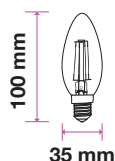

Model	SKU	Watts	EQUIV.W	Lumen	Box Qty
<u>VT-1986</u>	4301 - 2700K WARM WHITE 4413 - 4000K DAY WHITE 4414 - 6400K WHITE	4w	40w	400	100
<u>VT-1986-N</u>	214301 - 3000K WARM WHITE 214413 - 4000K DAY WHITE 214414 - 6500K WHITE	4W	35w	400	100