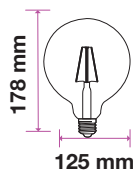

Model	SKU	Watts	EQUIV.W	Lumen	Box Qty
<u>VT-2153</u>	7456 - 2200K WARM WHITE	12.5w	85w	1240	25
<u>VT-2153-N</u>	217456 - 2200K WARM WHITE	12w	85w	1350	20