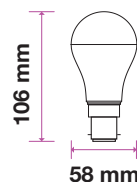

- B22 Base
- A58 Shape
- AC:220-240V,50Hz
- PF: >0.5
- CRI: >80
- 200° Beam Angle
- 30,000-hour Lifespan

Model	SKU	Watts	EQUIV.W	Lumen	Box Qty
<u>VT-229</u>	101 | 3000K WARM WHITE 850 | 4000K DAY WHITE 851 | 6400K WHITE	9w	60w	806	96
<u>VT-229-N</u>	21101 | 3000K WARM WHITE 21850 | 4000K DAY WHITE 21851 | 6500K WHITE	8.5W	60w	806	100