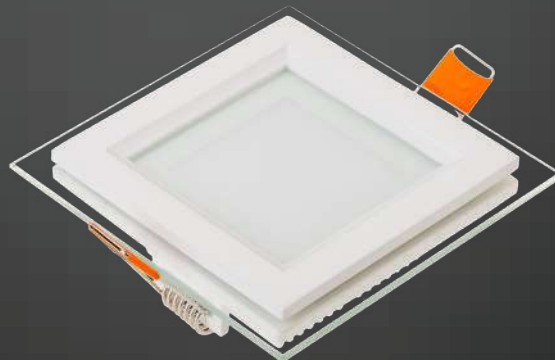

LED MINI PANELS | Glass Series-Square

- AC:100-240V,50/60Hz
- PF: >0.9
- CRI: >80
- 120° Beam Angle
- Life span:20,000-hour
- Body Type: Aluminium+Glass

Model	SKU	Watts	Lumen	Size	Cutting Size	Box Qty
<u>VT-602G SQ</u>	4738 - 3000K WARM WHITE 6276 - 4000K DAY WHITE 4737 - 6400K WHITE	6w Square	420	100×100×35mm	75×75mm	40
<u>VT-1202G SQ</u>	4742 - 3000K WARM WHITE 6278 - 4000K DAY WHITE 4741 - 6400K WHITE	12w Square	840	160×160×40mm	120×120mm	20
<u>VT-1881G SQ</u>	4746 - 3000K WARM WHITE 6280 - 4000K DAY WHITE 4745 - 6400K WHITE	18w Square	1260	198×198×40mm	145×145mm	20