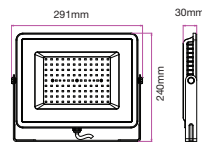

Model	SKU	Watts	Lumen	Box Qty
VT-100-G	472 | 3000K WARM WHITE	100w	8000	4 pcs
	473 | 4000K DAY WHITE			
	474 | 6400K WHITE			
VT-100-G-N	21473 | 4000K DAY WHITE	100w	8200	4 pcs