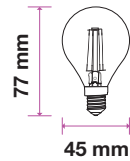

Model	SKU	Watts	EQUIV.W	Lumen	Box Qty
VT-2184	7366 - 2700K WARM WHITE	4w	40w	400	50