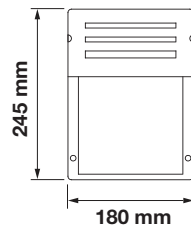

Model: [VT-754-MB](#)
SKU: [7076](#)
Max.Watts: 60W
Material: Aluminium+Glass
Color: Matt Black
Holder: E27
IP Rating: IP44
Dimension: 245×180×93mm
Box Qty: 10