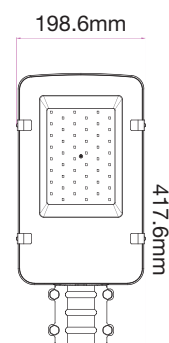

Model	SKU	Watts	Lumen	Box Qty
VT-30ST	525 | 4000K DAY WHITE	30w	3600	4 pcs
	526 | 6400K WHITE			
VT-30ST-N	21525 | 4000K DAY WHITE	30w	2810	4 pcs