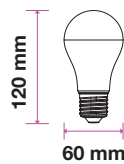

Model	SKU	Watts	EQUIV.W	Lumen	Box Qty
<u>VT-2113</u>	7352 - 2700K WARM WHITE 7353 - 4000K DAY WHITE 7354 - 6400K WHITE	11w	75w	1055	40
<u>VT-2113-N</u>	217353 - 4000K DAY WHITE 217354 - 6500K WHITE	10.5W	75w	1055	120