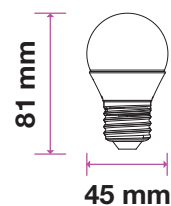

Model	SKU	Watts	EQUIV.W	Lumen	Box Qty
<u>VT-246</u>	174 | 3000K WARM WHITE	5.5w	40w	470	200
	175 | 4000K DAY WHITE				
	176 | 6400K WHITE