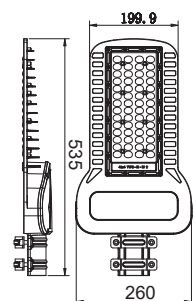

Model	SKU	Watts	Lumen	Box Qty
<u>VT-154ST</u>	962 | 4000K DAY WHITE 963 | 6400K WHITE	150w	18000	2 pcs
<u>VT-154ST-N</u>	21962 | 4000K DAY WHITE 21963 | 6500K WHITE	150w	20300	2 pcs