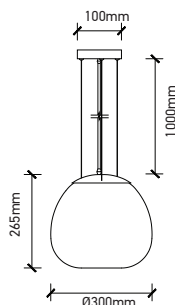

Transparent Glass Metal Series

Model: VT-7229
SKU: 3867
Material: Glass+Metal
Dimension: 265×190×1000mm
Box Qty: 8