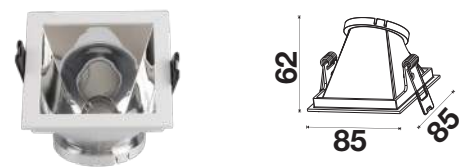

Fitting Square-GU10

Model No: VT-875-WC **Color:** White+Chrome
SKU: 3168 **Dimension:** 85x85x62mm
Base: GU10 **Cutting Size:** 80x80mm
Material: Aluminium+PC **Box Qty:** 50