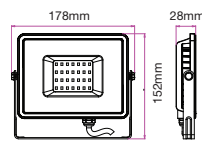

Model	SKU	Watts	Lumen	Box Qty
VT-30-B	400 | 3000K WARM WHITE	30w	2400	10 pcs
	401 | 4000K DAY WHITE			
	402 | 6400K WHITE