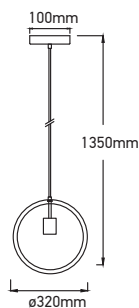

Aluminium Sand finish Black

Model: VT-7520-B
SKU: 3700
Material: Aluminium+Sand Finish
Dimension: 220×310×1375mm
Box Qty: 4