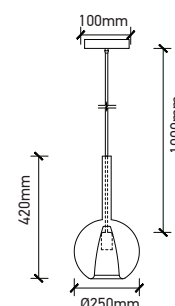

Double Glass Gungrey White

Model: VT-7304-GW
SKU: 3876
Material: Glass+Metal
Dimension: 250×420×1000mm
Box Qty: 8

Modern White Glass Pendant

Model: VT-7281-WG
SKU: 3884
Material: Glass+Metal
Dimension: Ø285×440×1000mm
Box Qty: 4