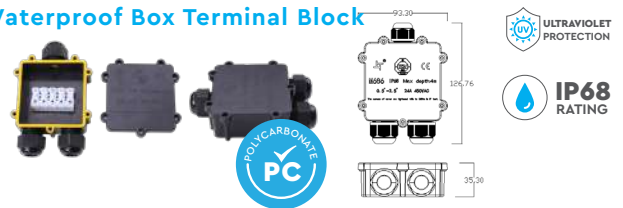

Waterproof Box Terminal Block

ULTRAVIOLET PROTECTION

IP68 RATING

Model No:	VT-870-B	Cable Diameter:	8-12mm
SKU:	5980	Ampere:	24A
Wire Range :	0.5~4mm ²	Fire Retardant Level:	V2
Voltage:	AC:450V	Box Qty:	100