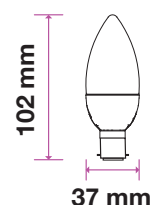

Model	SKU	Watts	EQUIV.W	Lumen	Box Qty
<u>VT-284D</u>	862 | 3000K WARM WHITE	4w	30w	350	100