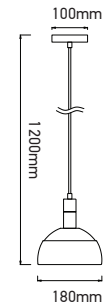

Wooden Top Iron Black

Model: VT-7545-B
SKU: 3766
Material: Iron+Wooden Top
Dimension: 350×300×1100mm
Box Qty: 8