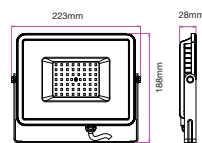

Model	SKU	Watts	Lumen	Box Qty
VT-50-B	406 | 3000K WARM WHITE	50w	4000	8 pcs
	407 | 4000K DAY WHITE			
	408 | 6400K WHITE			
VT-50-B-N	21406 | 3000K WARM WHITE	50w	4000	8 pcs
	21407 | 4000K DAY WHITE			
	21408 | 6500K WHITE