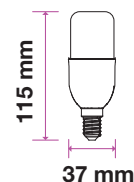

Model	SKU	Watts	EQUIV.W	Lumen	Box Qty
VT-237	144 | 3000K WARM WHITE	8w	50w	660	200
	145 | 4000K DAY WHITE				
	146 | 6400K WHITE				
VT-237-N	21146 | 6500K WHITE	7.5W	50w	660	200