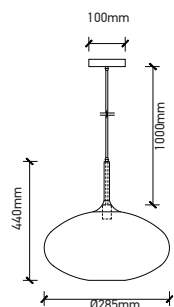

Double Glass Gungrey White

Model: VT-7304-GW
SKU: 3876
Material: Glass+Metal
Dimension: 250×420×1000mm
Box Qty: 8

Modern White Glass Pendant

Model: VT-7281-WG
SKU: 3884
Material: Glass+Metal
Dimension: Ø285×440×1000mm
Box Qty: 4