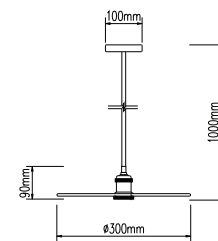

Metal Plate Matt Gold

Model: VT-7777-MG
SKU: **3752**
Material: Metal
Dimension: 300×90×1000mm
Box Qty: 20

Prism Blue Pendant

Model: VT-7310-B
SKU: **3946**
Material: Metal
Dimension: 310×190mm
Box Qty: 4