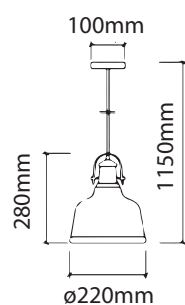

3D Glass Black Canopy

Model: VT-7152
SKU: 40111
Material: Glass
Dimension: 150×100×1020mm
Box Qty: 8

Amber Glass Pendant

Model: VT-7220-A
SKU: 3726
Material: Glass+Metal
Dimension: 220×280×1150mm
Box Qty: 8