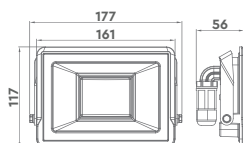

Model	SKU	Watts	Lumen	Box Qty
<u>VT-128</u>	20307 | 3000K WARM WHITE 20308 | 4000K DAY WHITE 20309 | 6500K WHITE	20w	1510	20 pcs

NEW

Model	SKU	Watts	Lumen	Box Qty
<u>VT-138</u>	20310 | 3000K WARM WHITE 20311 | 4000K DAY WHITE 20312 | 6500K WHITE	30w	2340	10 pcs

NEW