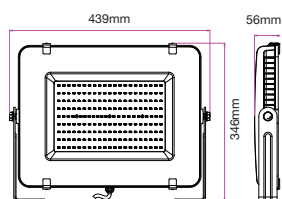

Model	SKU	Watts	Lumen	Box Qty
<u>VT-206-B</u>	778 | 4000K DAY WHITE	200w	24000	2 pcs
	779 | 6400K WHITE			
<u>VT-206-B-N</u>	21778 | 4000K DAY WHITE	200w	23000	2 pcs
	21779 | 6500K WHITE			

Model	SKU	Watts	Lumen	Box Qty
<u>VT-306-B</u>	791 | 4000K DAY WHITE	300w	36000	2 pcs
	792 | 6400K WHITE			
<u>VT-306-B-N</u>	21791 | 4000K DAY WHITE	300w	34500	2 pcs
	21792 | 6500K WHITE			

Model	SKU	Watts	Lumen	Box Qty
<u>VT-405</u>	964 | 4000K DAY WHITE	400w	48000	1 pcs
	965 | 6400K WHITE