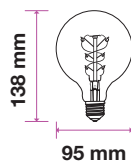

Model	SKU	Watts	EQUIV.W	Lumen	Box Qty
VT-2075	7217 - 2200K WARM WHITE	5w	30w	300	50
VT-2075-N	217217 - 1800K WARM WHITE	4.8w	30w	280	20