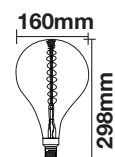

Model	SKU	Watts	EQUIV.W	Lumen	Box Qty
<u>VT-2138D</u>	7461 - 2000K WARM WHITE	8w	40w	500	6