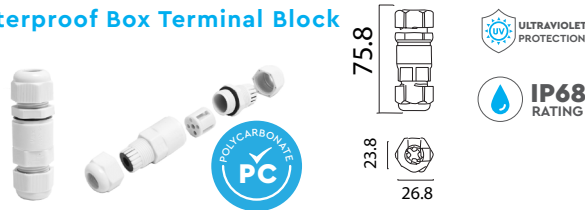

Waterproof Box Terminal Block

ULTRAVIOLET PROTECTION

IP68 RATING

Model No:	VT-868-w	Cable Diameter:	5-9mm
SKU:	5986	Ampere:	16A
Wire Range :	0.5~1.5mm²	Fire Retardant Level:	V2
Voltage:	AC:450V	Box Qty:	1000