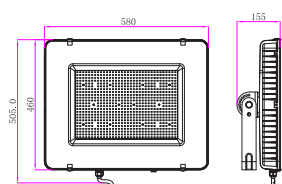

Model	SKU	Watts	Lumen	Box Qty
<u>VT-206-B</u>	778 | 4000K DAY WHITE	200w	24000	2 pcs
	779 | 6400K WHITE			
<u>VT-206-B-N</u>	21778 | 4000K DAY WHITE	200w	23000	2 pcs
	21779 | 6500K WHITE			

Model	SKU	Watts	Lumen	Box Qty
<u>VT-306-B</u>	791 | 4000K DAY WHITE	300w	36000	2 pcs
	792 | 6400K WHITE			
<u>VT-306-B-N</u>	21791 | 4000K DAY WHITE	300w	34500	2 pcs
	21792 | 6500K WHITE			

Model	SKU	Watts	Lumen	Box Qty
<u>VT-405</u>	964 | 4000K DAY WHITE	400w	48000	1 pcs
	965 | 6400K WHITE