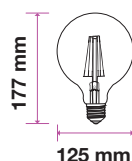

Model	SKU	Watts	EQUIV.W	Lumen	Box Qty
VT-2067D	7191 - 2700K WARM WHITE	7w	55w	750	12