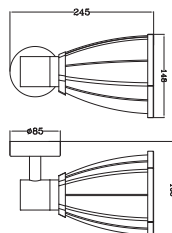

Model: [VT-835](#)
SKU: [8628](#)
Max.Watts: 40W
Material: Stainless Steel+PC
Color: Dark Grey
Holder: E27
IP Rating: IP44
Dimension: 148×165×245mm
Box Qty: 6