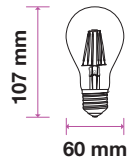

Model	SKU	Watts	EQUIV.W	Lumen	Box Qty
VT-1935C	44801 - 2700K WARM WHITE	6w	55w	660	50