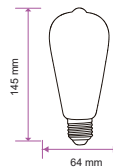

Model	SKU	Watts	EQUIV.W	Lumen	Box Qty
VT-2223	2705 - 3000K WARM WHITE	3w	NA	25	100
VT-2223-N	212705 - 3000K WARM WHITE	3w	NA	25	100