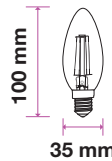

Model	SKU	Watts	EQUIV.W	Lumen	Box Qty
VT-1985D	4367 - 2700K WARM WHITE	4w	30w	320	100
VT-1985D-N	214367 - 3000K WARM WHITE	4w	30w	400	100