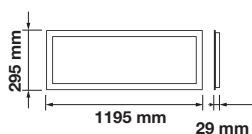

Model	SKU	Watts	Lumen	Size	Box Qty
<u>VT-6147</u>	6624 - 3000K WARM WHITE 6625 - 4000K DAY WHITE 6626 - 6500K WHITE	40w	4000	1195×295×29mm	6