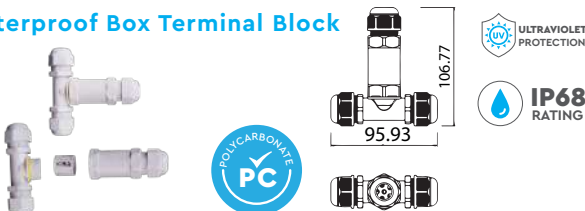

Waterproof Box Terminal Block

ULTRAVIOLET PROTECTION

IP68 RATING

Model No:	VT-869-W	Cable Diameter:	8-12mm
SKU:	5979	Ampere:	24A
Wire Range :	0.5~4mm²	Fire Retardant Level:	V2
Voltage:	AC:450V	Box Qty:	200