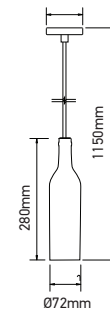

E14
HOLDER

Pendant Holder Bottle E14

Model: VT-7558-P
SKU: 3772
Material: Glass
Dimension: 72×280×1150mm
Box Qty: 25