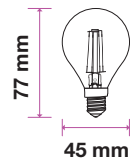

Model	SKU	Watts	EQUIV.W	Lumen	Box Qty
VT-2486	2856 - 6400K WHITE 2854 - 3000K WARM WHITE 2855 - 4000K DAY WHITE	6W	60w	800	100