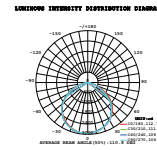

Model	SKU	Watts	Lumen	Box Qty
VT-100-G	472 | 3000K WARM WHITE	100w	8000	4 pcs
	473 | 4000K DAY WHITE			
	474 | 6400K WHITE			
VT-100-G-N	21473 | 4000K DAY WHITE	100w	8200	4 pcs