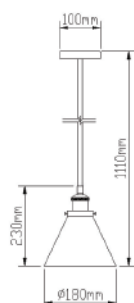

Modern White Glass Pendant

Model: VT-7281-WG
SKU: 3884
Material: Glass+Metal
Dimension: Ø285×440×1000mm
Box Qty: 4

Amber Glass Metal Series

Model: VT-7140-A
SKU: 3736
Material: Glass+Metal
Dimension: 140×240×1130mm
Box Qty: 12

Modern Black Glass Pendant

Model: VT-7281-BG
SKU: 3885
Material: Glass+Metal
Dimension: 285×440×1000mm
Box Qty: 4

Transparent Glass Metal Series

Model: VT-7140-T
SKU: 3735
Material: Glass+Metal
Dimension: 140×240×1130mm
Box Qty: 8

Glass Metal Series

Model: VT-7210
SKU: 3730
Material: Glass+Metal
Dimension: 245×230×1100mm
Box Qty: 8

Transparent Glass Metal Series

Model: VT-7185
SKU: 3738
Material: Glass+Metal
Dimension: 180×230×1110mm
Box Qty: 12