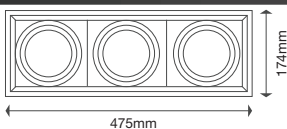

Fitting & Accessories

Model No: VT-7223-W   **Color:** White
SKU: **35771**   **Dimension:** 475×174mm
Base: 3XAR111   **Cutting Size:** 168×455mm
Material: Aluminium   **Box Qty:** 12