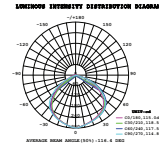

Model	SKU	Watts	Lumen	Box Qty
VT-10-G	430 | 3000K WARM WHITE	10w	800	20 pcs
	431 | 4000K DAY WHITE			
	432 | 6400K WHITE