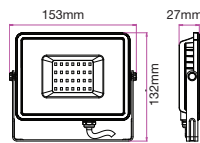

Model	SKU	Watts	Lumen	Box Qty
<u>VT-20-1-B</u>	20012 | 4000K DAY WHITE 948 | 6400K WHITE	20w	1600	20 pcs
<u>VT-20-1-B-N</u>	21948 | 6500K WHITE	20w	1510	20 pcs