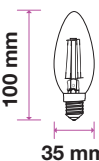

Model	SKU	Watts	EQUIV.W	Lumen	Box Qty
<u>VT-2327</u>	2848 - 3000K WARM WHITE 2849 - 4000K DAY WHITE 2850 - 6400K WHITE	6W	60w	800	100
<u>VT-2327-N</u>	212850 - 6500K WHITE	6W	60w	800	100