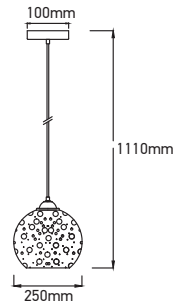

Mesh Metal Grey

Model: [VT-7200-MG](#)
SKU: [3822](#)
Material: Metal
Dimension: $200 \times 270 \times 1300$ mm
Box Qty: 8