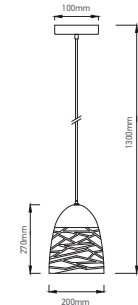

Aluminium Shade White

Model: [VT-7422-WH](#)
SKU: [3729](#)
Material: Aluminium
Dimension: $230 \times 310 \times 1150$ mm
Box Qty: 8