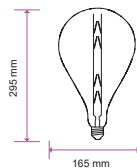

Model	SKU	Watts	EQUIV.W	Lumen	Box Qty
VT-2159-S	45651 - 2200K WARM WHITE	8w	NA	240	6