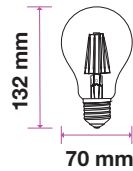

Model	SKU	Watts	EQUIV.W	Lumen	Box Qty
VT-2123	7457 - 2200K WARM WHITE	12.5w	85w	1240	50
VT-2123-N	217457 - 2200K WARM WHITE	12w	85w	1350	100