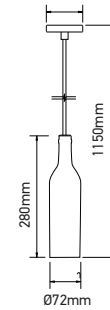

E14
HOLDER

Pendant Holder Bottle E14

Model: VT-7558-T
SKU: 3771
Material: Glass
Dimension: 72×280×1150mm
Box Qty: 25