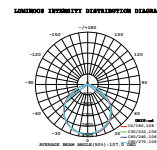

Model	SKU	Watts	Lumen	Box Qty
VT-150-G	481 | 3000K WARM WHITE	150w	12000	2 pcs
	482 | 4000K DAY WHITE			
	483 | 6400K WHITE