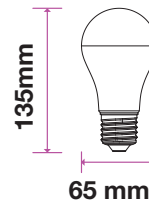

Model	SKU	Watts	EQUIV.W	Lumen	Box Qty
VT-215	159 | 3000K WARM WHITE	15w	85w	1250	100
	160 | 4000K DAY WHITE				
	161 | 6400K WHITE