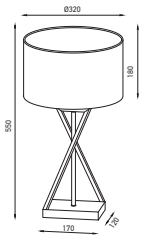

Designer Table Lamp

Model: VT-7712
SKU: 40381
Max.Watts: Max 60W
Material: Fabric+Metal
Color: Ivory+Black
Holder: E27
IP Rating: IP20
Dimension: 320×200×570mm
Box Qty: 1

Designer Table Lamp

Model: VT-7713
SKU: 40391
Max.Watts: Max 60W
Material: Fabric+Metal
Color: Ivory+Black
Holder: E27
IP Rating: IP20
Dimension: 300×180×550mm
Box Qty: 1