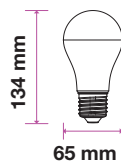

Model	SKU	Watts	EQUIV.W	Lumen	Box Qty
<u>VT-2015-3PC</u>	2819 - 2700K WARM WHITE 2820 - 4000K DAY WHITE 2818 - 6400K WHITE	15W	90w	1350	120