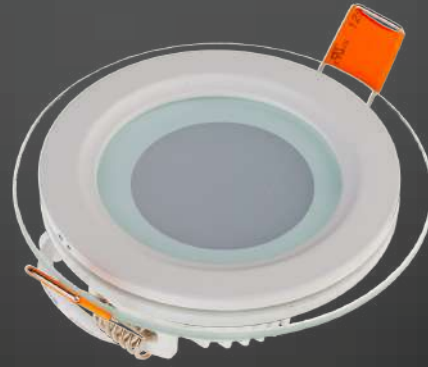

Model	SKU	Watts	Lumen	Size	Cutting Size	Box Qty
<u>VT-602G RD</u>	4740 - 3000K WARM WHITE 6277 - 4000K DAY WHITE 4739 - 6400K WHITE	6w Round	420	Ø100×35mm	Ø75mm	40
<u>VT-1202G RD</u>	4744 - 3000K WARM WHITE 6279 - 4000K DAY WHITE 4743 - 6400K WHITE	12w Round	840	Ø160×40mm	Ø120mm	20
<u>VT-1881G RD</u>	4760 - 3000K WARM WHITE 6281 - 4000K DAY WHITE 4759 - 6400K WHITE	18w Round	1260	Ø198×40mm	Ø145mm	20

LED MINI PANELS | Glass Series-Square

- AC:100-240V,50/60Hz
- PF: >0.9
- CRI: >80
- 120° Beam Angle
- Life span:20,000-hour
- Body Type: Aluminium+Glass