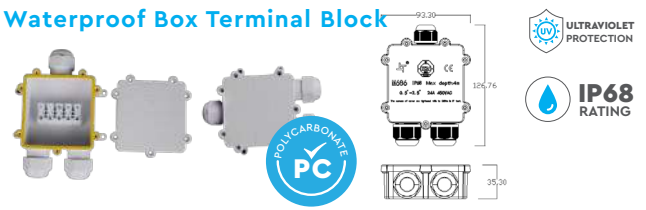

Waterproof Box Terminal Block

ULTRAVIOLET PROTECTION

IP68 RATING

Model No:	VT-870-W	Cable Diameter:	8-12mm
SKU:	5981	Ampere:	24A
Wire Range :	0.5~4mm²	Fire Retardant Level:	V2
Voltage:	AC:450V	Box Qty:	100