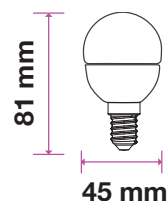

120
lm/W

5 YEAR
WARRANTY

Model	SKU	Watts	EQUIV.W	Lumen	Box Qty
VT-225	264 | 3000K WARM WHITE	4.5w	40w	470	200
	265 | 4000K DAY WHITE				
	266 | 6400K WHITE