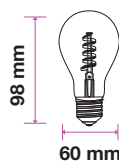

Model	SKU	Watts	EQUIV.W	Lumen	Box Qty
VT-2164	7336 - 2700K WARM WHITE	4w	40w	300	50
VT-2164-N	217336 - 3000K WARM WHITE	4w	40w	300	100