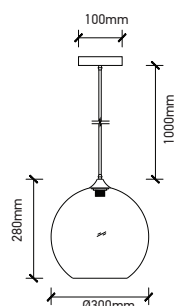

Double Glass Gungrey White

Model: VT-7304-GW
SKU: 3876
Material: Glass+Metal
Dimension: 250×420×1000mm
Box Qty: 8