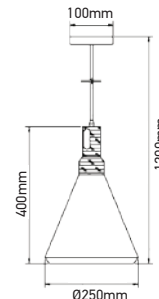

Modern Wooden Top Black

Model: VT-7425-B
SKU: 3757
Material: Aluminium+Wood
Dimension: 250×200×1100mm
Box Qty: 8