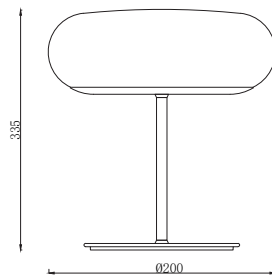

Table Lamp Touch Dimmable

- AC:220-240V
- CRI: >80
- 120° Beam Angle
- IP Rating:IP20
- Body Type: PC + Iron
- Box Qty: 6

Model	SKU	Watts	Lumen
<u>VT-7204</u>	40071 - 3000K WARM WHITE	12w	1200