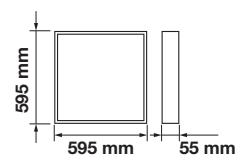

Model	SKU	Watts	Lumen	Box Qty
<u>VT-6125</u>	6600 | 3000K WARM WHITE 6601 | 4000K DAY WHITE 6602 | 6400K WHITE	25w	4000	1 pcs