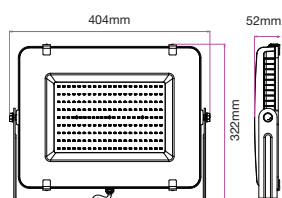

① METER WIRE

Model	SKU	Watts	Lumen	Box Qty
<u>VT-156-B</u>	772 | 4000K DAY WHITE 773 | 6400K WHITE	150w	18000	2 pcs
<u>VT-156-B-N</u>	21772 | 4000K DAY WHITE 21773 | 6500K WHITE	150w	17300	2 pcs