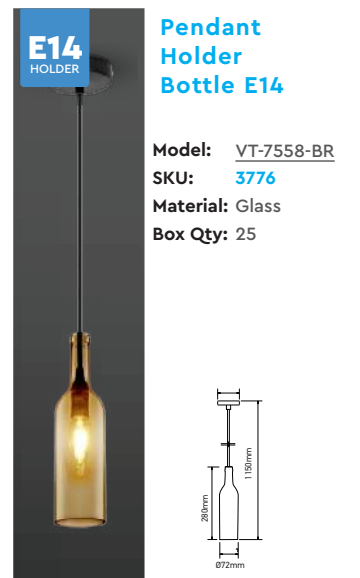

E14
HOLDER

Pendant Holder Bottle E14

Model: VT-7558-P
SKU: 3772
Material: Glass
Dimension: 72×280×1150mm
Box Qty: 25

E14
HOLDER

Pendant Holder Bottle E14

Model: VT-7558-GY
SKU: 3775
Material: Glass
Box Qty: 25