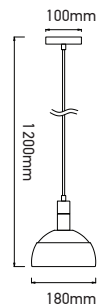

E14
HOLDER

**Pendant Aluminium
Shade Blue**

Model: VT-7100-BL
SKU: **3925**
Material: Plastic+Aluminium
Dimension: 180×100×1200mm
Box Qty: 12