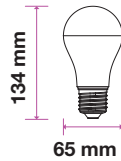

Model	SKU	Watts	EQUIV.W	Lumen	Box Qty
<u>VT-2117</u>	7300 - 2700K WARM WHITE 7302 - 6400K WHITE	15w	90w	1350	25