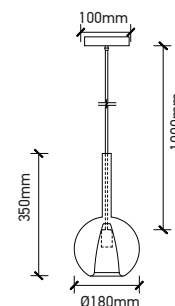

Transparent Glass Metal Series

Model: VT-7302
SKU: 3865
Material: Glass+Metal
Dimension: 300×280×1000mm
Box Qty: 8