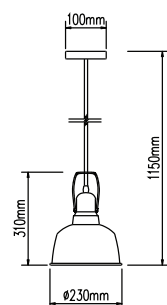

Mesh Metal White

Model: [VT-7200-MW](#)
SKU: [3823](#)
Material: Metal
Dimension: $200 \times 270 \times 1300$ mm
Box Qty: 8