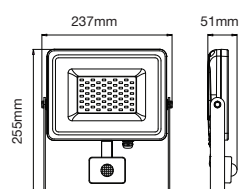

① METER WIRE

Model	SKU	Watts	Lumen	Box Qty
VT-10-S-B	436 | 3000K WARM WHITE	10w	800	20 pcs
	437 | 4000K DAY WHITE			
	438 | 6400K WHITE			

① METER WIRE

Model	SKU	Watts	Lumen	Box Qty
VT-20-S-B	451 | 3000K WARM WHITE	20w	1600	20 pcs
	452 | 4000K DAY WHITE			
	453 | 6400K WHITE			

① METER WIRE

Model	SKU	Watts	Lumen	Box Qty
VT-30-S-B	460 | 3000K WARM WHITE	30w	2400	20 pcs
	461 | 4000K DAY WHITE			
	462 | 6400K WHITE			

① METER WIRE

Model	SKU	Watts	Lumen	Box Qty
VT-50-S-B	469 | 3000K WARM WHITE	50w	4000	10 pcs
	470 | 4000K DAY WHITE			
	471 | 6400K WHITE