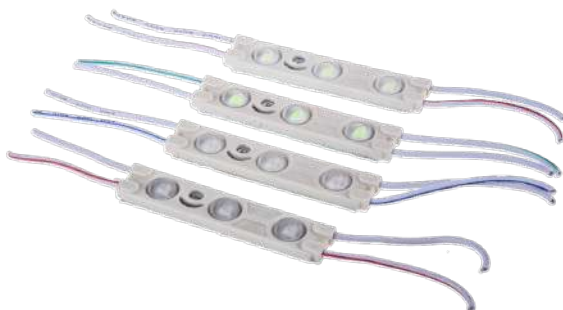

Modules-3 SMD-IP67

[VT-28353](#)

[5120 - 6000K WHITE](#)
[5121 -RED](#)
[5123 - GREEN](#)

Watts: 1W
Voltage/Frequency: DC:12V
Luminous Flux: 100lm
LED Type: SMD
CRI: >75
Beam Angle: 120°
Dimension: 53×12×4.6mm
IP Rating: IP67
Box Qty: 200