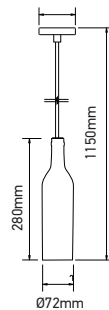

E14
HOLDER

Pendant Holder Bottle E14

Model: VT-7558-RO
SKU: 3774
Material: Glass
Dimension: 72×280×1150mm
Box Qty: 25