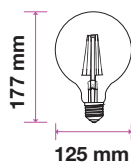

Model	SKU	Watts	EQUIV.W	Lumen	Box Qty
VT-2147	7427 - 6400K WHITE	6w	60w	806	20
VT-1979-N	214422 - 3000K WARM WHITE 214423 - 4000K DAY WHITE 214424 - 6500K WHITE	10w	60w	1055	20