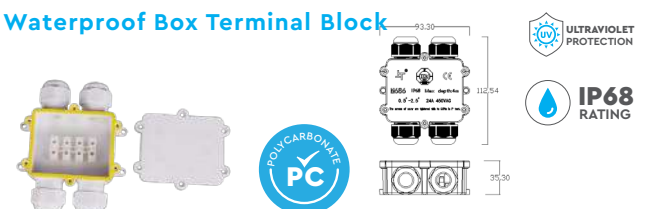

Waterproof Box Terminal Block

ULTRAVIOLET PROTECTION

IP68 RATING

Model No:	VT-871-W	Cable Diameter:	8-12mm
SKU:	5983	Ampere:	24A
Wire Range :	0.5~4mm²	Fire Retardant Level:	V2
Voltage:	AC:450V	Box Qty:	100