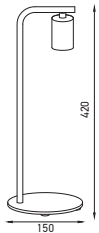

Designer Table Lamp

Model: VT-7712
SKU: 40381
Max.Watts: Max 60W
Material: Fabric+Metal
Color: Ivory+Black
Holder: E27
IP Rating: IP20
Dimension: 320×200×570mm
Box Qty: 1

Designer Table Lamp

Model: VT-7713
SKU: 40391
Max.Watts: Max 60W
Material: Fabric+Metal
Color: Ivory+Black
Holder: E27
IP Rating: IP20
Dimension: 300×180×550mm
Box Qty: 1