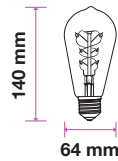

Model	SKU	Watts	EQUIV.W	Lumen	Box Qty
VT-2065	7218 - 2200K WARM WHITE	5w	30w	300	100
VT-2065-N	217218 - 1800K WARM WHITE	4.8w	30w	280	100