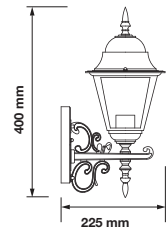

Model: [VT-760-B](#)
SKU: [7519](#)
Max.Watts: 60W
Material: Aluminium+Glass
Color: Matt Black
Holder: E27
IP Rating: IP44
Dimension: 225×400×148mm
Box Qty: 12