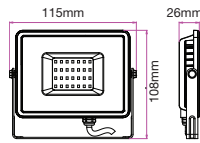

Model	SKU	Watts	Lumen	Box Qty
<u>VT-10-W</u>	427 | 3000K WARM WHITE	10w	800	20 pcs
	428 | 4000K DAY WHITE			
	429 | 6400K WHITE			
<u>VT-10-W-N</u>	21427 | 3000K WARM WHITE	10w	735	20 pcs