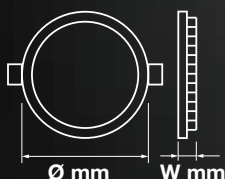

Model	SKU	Watts	Lumen	Size	Cutting Size	Box Qty
VT-809RD	4890 - 3000K WARM WHITE	8w Round	800	142×40mm	N/A	20
	4891 - 4000K DAY WHITE					
	4892 - 6400K WHITE					
VT-1509RD	4893 - 3000K WARM WHITE	15w Round	1500	192×40mm	N/A	20
	4894 - 4000K DAY WHITE					
	4895 - 6400K WHITE					
VT-2209RD	4896 - 3000K WARM WHITE	22w Round	2200	240×40mm	N/A	20
	4897 - 4000K DAY WHITE					
	4898 - 6400K WHITE