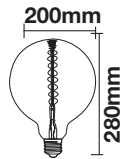

Model	SKU	Watts	EQUIV.W	Lumen	Box Qty
VT-2158D	7462 - 2000K WARM WHITE	8w	40w	500	4
VT-2158D-N	217462 - 2000K WARM WHITE	8w	40w	500	12