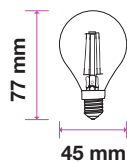

Model	SKU	Watts	EQUIV.W	Lumen	Box Qty
VT-1996	4300 - 2700K WARM WHITE 4425 - 4000K DAY WHITE 4426 - 6400K WHITE	4w	40w	400	100
VT-1996-N	214300 - 3000K WARM WHITE	4w	40w	400	100