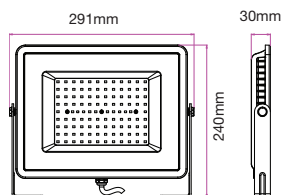

LUMINOUS INTENSITY DISTRIBUTION DIAGRAM

① METER WIRE

Model	SKU	Watts	Lumen	Box Qty
<u>VT-50-1-W</u>	952 6400K WHITE	50w	4000	8 pcs

LUMINOUS INTENSITY DISTRIBUTION DIAGRAM

① METER WIRE

Model	SKU	Watts	Lumen	Box Qty
<u>VT-100-W</u>	415 3000K WARM WHITE	100w	8000	4 pcs
	416 4000K DAY WHITE			
	417 6400K WHITE			
<u>VT-100-W-N</u>	21415 3000K WARM WHITE	100w	8200	4 pcs
	21416 4000K DAY WHITE			
	21417 6500K WHITE			