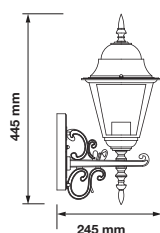

Wall Lamp

Model: [VT-761-W](#)
SKU: [7522](#)
Max.Watts: 60W
Material: Aluminium+Glass
Color: Matt White
Holder: E27
IP Rating: IP44
Dimension: 245×445×185mm
Box Qty: 8