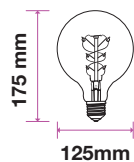

Model	SKU	Watts	EQUIV.W	Lumen	Box Qty
VT-2126	7328 - 2200K WARM WHITE	6w	55w	480	100
VT-2126-N	217328 - 1800K WARM WHITE	6w	55w	380	20