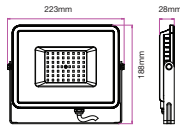

Model	SKU	Watts	Lumen	Box Qty
<u>VT-56-G</u>	764 | 4000K DAY WHITE 765 | 6400K WHITE	50w	6000	8 pcs
<u>VT-56-G-N</u>	21764 | 4000K DAY WHITE 21765 | 6500K WHITE	50w	5750	8 pcs