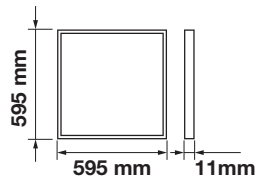

Model	SKU	Watts	Lumen	Size	Box Qty
<u>VT-6140</u>	6603 - 4000K DAY WHITE 6604 - 6400K WHITE	40w 6 pcs pack	4400	595×595×11mm	6