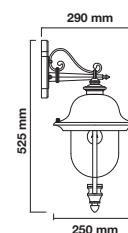

Wall Lamp

Model: [VT-852](#)
SKU: [7531](#)
Max.Watts: 60W
Material: Aluminium, Glass
Color: Matt Black
Holder: E27
IP Rating: IP44
Dimension: 290×250×525mm
Box Qty: 6