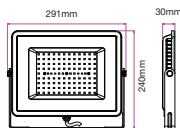

① METER WIRE

Model	SKU	Watts	Lumen	Box Qty
<u>VT-106-G</u>	770 | 4000K DAY WHITE 771 | 6400K WHITE	100w	12000	4 pcs
<u>VT-106-G-N</u>	21770 | 4000K DAY WHITE 21771 | 6500K WHITE	100w	11500	4 pcs