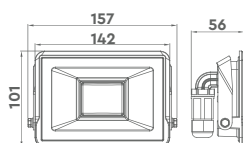

Model	SKU	Watts	Lumen	Box Qty
<u>VT-118</u>	20304 | 3000K WARM WHITE 20305 | 4000K DAY WHITE 20306 | 6500K WHITE	10w	735	20 pcs

NEW