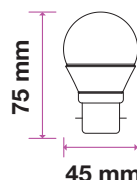

- B22 Base
- G45 Shape
- AC:220-240V,50Hz
- PF: >0.5
- CRI: >80
- 180° Beam Angle
- 30,000-hour Lifespan

Model	SKU	Watts	EQUIV.W	Lumen	Box Qty
<u>VT-221</u>	104 | 3000K WARM WHITE	5.5w	40w	470	192
<u>VT-221-N</u>	21104 | 3000K WARM WHITE	4.5W	40w	470	200