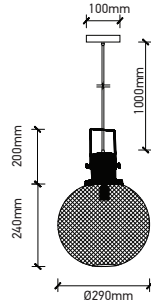

Can Shape White Pendant

Model: VT-7132-MW
SKU: **3829**
Material: Metal
Dimension: 130×220×1300mm
Box Qty: 10

Mesh Metal Globe

Model: [VT-7332](#)
SKU: [3859](#)
Material: Metal
Dimension: Ø290×1000×1340mm
Box Qty: 8