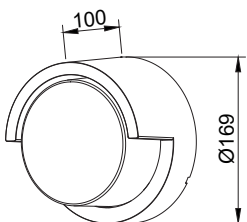

Model	SKU	Color	Watts	Lumen	Box Qty
VT-827-RD	8537 - 3000K WARM WHITE 8538 - 4000K DAY WHITE	Round	12W	650	20
VT-827-RD-N	218537 - 3000K WARM WHITE 218538 - 4000K DAY WHITE	Round	12w	1155	20
VT-827-SQ	8539 - 3000K WARM WHITE 8540 - 4000K DAY WHITE	Square	12W	650	20
VT-827-SQ-N	218539 - 3000K WARM WHITE 218540 - 4000K DAY WHITE	Square	12w	1160	20