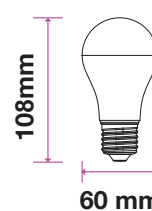

120
lm/W

5 YEAR
WARRANTY

Model	SKU	Watts	EQUIV.W	Lumen	Box Qty
VT-285	252 | 3000K WARM WHITE	8.5w	75w	1055	100
	253 | 4000K DAY WHITE				
	254 | 6400K WHITE