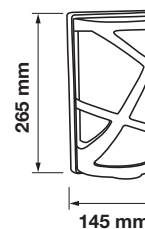

Wall Lamp

Model: [VT-745-DG](#)
SKU: [7065](#)
Max.Watts: 40W
Material: Aluminium
Color: Dark Grey
Holder: E27
IP Rating: IP54
Dimension: 145X265mm
Box Qty: 12