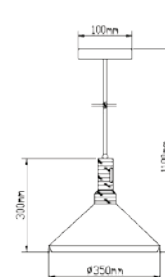

Aluminium Sand finish White

Model: VT-7520-WH
SKU: 3702
Material: Aluminium+Sand Finish
Dimension: 220×310×1375mm
Box Qty: 4

Wooden Top Iron White

Model: VT-7525-WH
SKU: 3761
Material: Iron+Wooden Top
Dimension: 250×400×1200mm
Box Qty: 8

Modern Wooden Top White

Model: VT-7425-WH
SKU: 3756
Material: Aluminium+Wood
Dimension: 250×200×1100mm
Box Qty: 8

Wooden Top Iron Black

Model: VT-7525-B
SKU: 3762
Material: Iron+Wooden Top
Dimension: 250×400×1200mm
Box Qty: 8

Modern Wooden Top Black

Model: VT-7425-B
SKU: 3757
Material: Aluminium+Wood
Dimension: 250×200×1100mm
Box Qty: 8

Wooden Top Iron White

Model: VT-7535-W
SKU: 3763
Material: Iron+Wooden Top
Dimension: 350×300×1100mm
Box Qty: 8