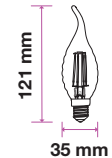

Model	SKU	Watts	EQUIV.W	Lumen	Box Qty
VT-1995	4308 - 2700K WARM WHITE 4432 - 6400K WHITE	4w	40w	400	100
VT-1995-N	214308 - 3000K WARM WHITE 214431 - 4000K DAY WHITE 214432 - 6500K WHITE	4w	40w	400	100