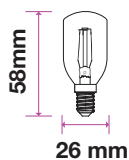

Model	SKU	Watts	EQUIV.W	Lumen	Box Qty
<u>VT-1952</u>	4444 - 2700K WARM WHITE	2w	20w	180	100
<u>VT-1952-N</u>	214444 - 3000K WARM WHITE 214445 - 4000K DAY WHITE 214446 - 6400K WHITE	2w	20w	200	200