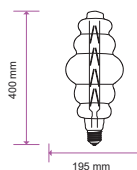

Model	SKU	Watts	EQUIV.W	Lumen	Box Qty
VT-2169	45661 - 2200K WARM WHITE	8w	NA	620	6