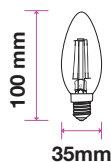

Model	SKU	Watts	EQUIV.W	Lumen	Box Qty
VT-1955	7113 - 2200K WARM WHITE	4w	40w	350	100
VT-1955-N	217113 - 2200K WARM WHITE	4w	40w	350	100