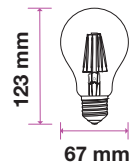

Model	SKU	Watts	EQUIV.W	Lumen	Box Qty
VT-1978	4407 - 3000K WARM WHITE	8w	60w	800	100
	4408 - 4000K DAY WHITE				
	4409 - 6400K WHITE