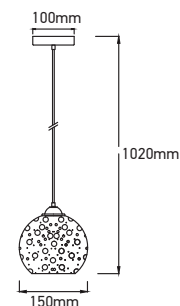

3D Glass Black Canopy

Model: VT-7152
SKU: 40111
Material: Glass
Dimension: 150×100×1020mm
Box Qty: 8

Amber Glass Pendant

Model: VT-7220-A
SKU: 3726
Material: Glass+Metal
Dimension: 220×280×1150mm
Box Qty: 8