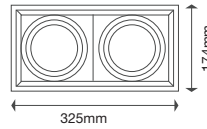

Fitting & Accessories

Model No: VT-7222-W   **Color:** White
SKU: **3576**   **Dimension:** 325×174mm
Base: 2XAR111   **Cutting Size:** 167×305mm.
Material: Aluminium   **Box Qty:** 12