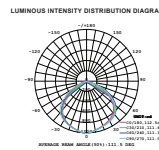

Model	SKU	Watts	Lumen	Box Qty
<u>VT-30-1-B</u>	20013 | 4000K DAY WHITE 949 | 6400K WHITE	30w	2400	10 pcs
<u>VT-30-1-B-N</u>	21949 | 6400K WHITE	30w	2340	10 pcs