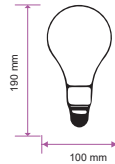

Model	SKU	Watts	EQUIV.W	Lumen	Box Qty
<u>VT-2235</u>	2748 - 2200K WARM WHITE	5w	25w	250	20