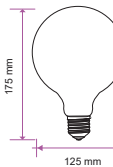

Model	SKU	Watts	EQUIV.W	Lumen	Box Qty
VT-2233	2706 - 3000K WARM WHITE	3w	NA	40	50
VT-2233-N	212706 - 3000K WARM WHITE	3w	NA	40	20