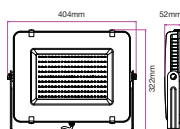

① METER WIRE

Model	SKU	Watts	Lumen	Box Qty
<u>VT-156-G</u>	777 | 6400K WHITE	150w	18000	2 pcs