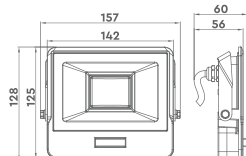

Model	SKU	Watts	Lumen	Box Qty
<u>VT-128S-1-B</u>	20283 | 3000K WARM WHITE 20284 | 4000K DAY WHITE 20285 | 6500K WHITE	20w	1510	20 pcs

NEW