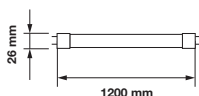

Model	SKU	Watts	Lumen	Box Qty
<u>VT-1228-S</u>	6325	18w	1530	25