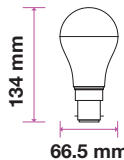

Model	SKU	Watts	EQUIV.W	Lumen	Box Qty
<u>VT-2015-B22</u>	7229 - 2700K WARM WHITE	15w	90w	1350	100
<u>VT-2015-B22-N</u>	217229 - 3000K WARM WHITE	15W	100w	1521	100