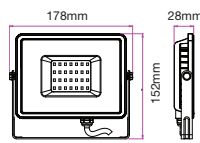

Model	SKU	Watts	Lumen	Box Qty
<u>VT-30-W</u>	403 | 3000K WARM WHITE	30w	2400	10 pcs
	404 | 4000K DAY WHITE			
	405 | 6400K WHITE			
<u>VT-30-W-N</u>	21403 | 3000K WARM WHITE	30w	2340	10 pcs
	21404 | 4000K DAY WHITE