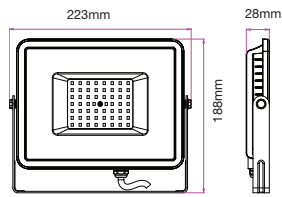

Model	SKU	Watts	Lumen	Box Qty
<u>VT-50-W</u>	409 | 3000K WARM WHITE	50w	4000	8 pcs
	410 | 4000K DAY WHITE			
	411 | 6400K WHITE			
<u>VT-50-W-N</u>	21409 | 3000K WARM WHITE	50w	4000	8 pcs
	21410 | 4000K DAY WHITE			
	21411 | 6500K WHITE			

① METER WIRE

Model	SKU	Watts	Lumen	Box Qty
<u>VT-50-1-W</u>	952 | 6400K WHITE	50w	4000	8 pcs

① METER WIRE

Model	SKU	Watts	Lumen	Box Qty
<u>VT-100-W</u>	415 | 3000K WARM WHITE	100w	8000	4 pcs
	416 | 4000K DAY WHITE			
	417 | 6400K WHITE			
<u>VT-100-W-N</u>	21415 | 3000K WARM WHITE	100w	8200	4 pcs
	21416 | 4000K DAY WHITE			
	21417 | 6500K WHITE